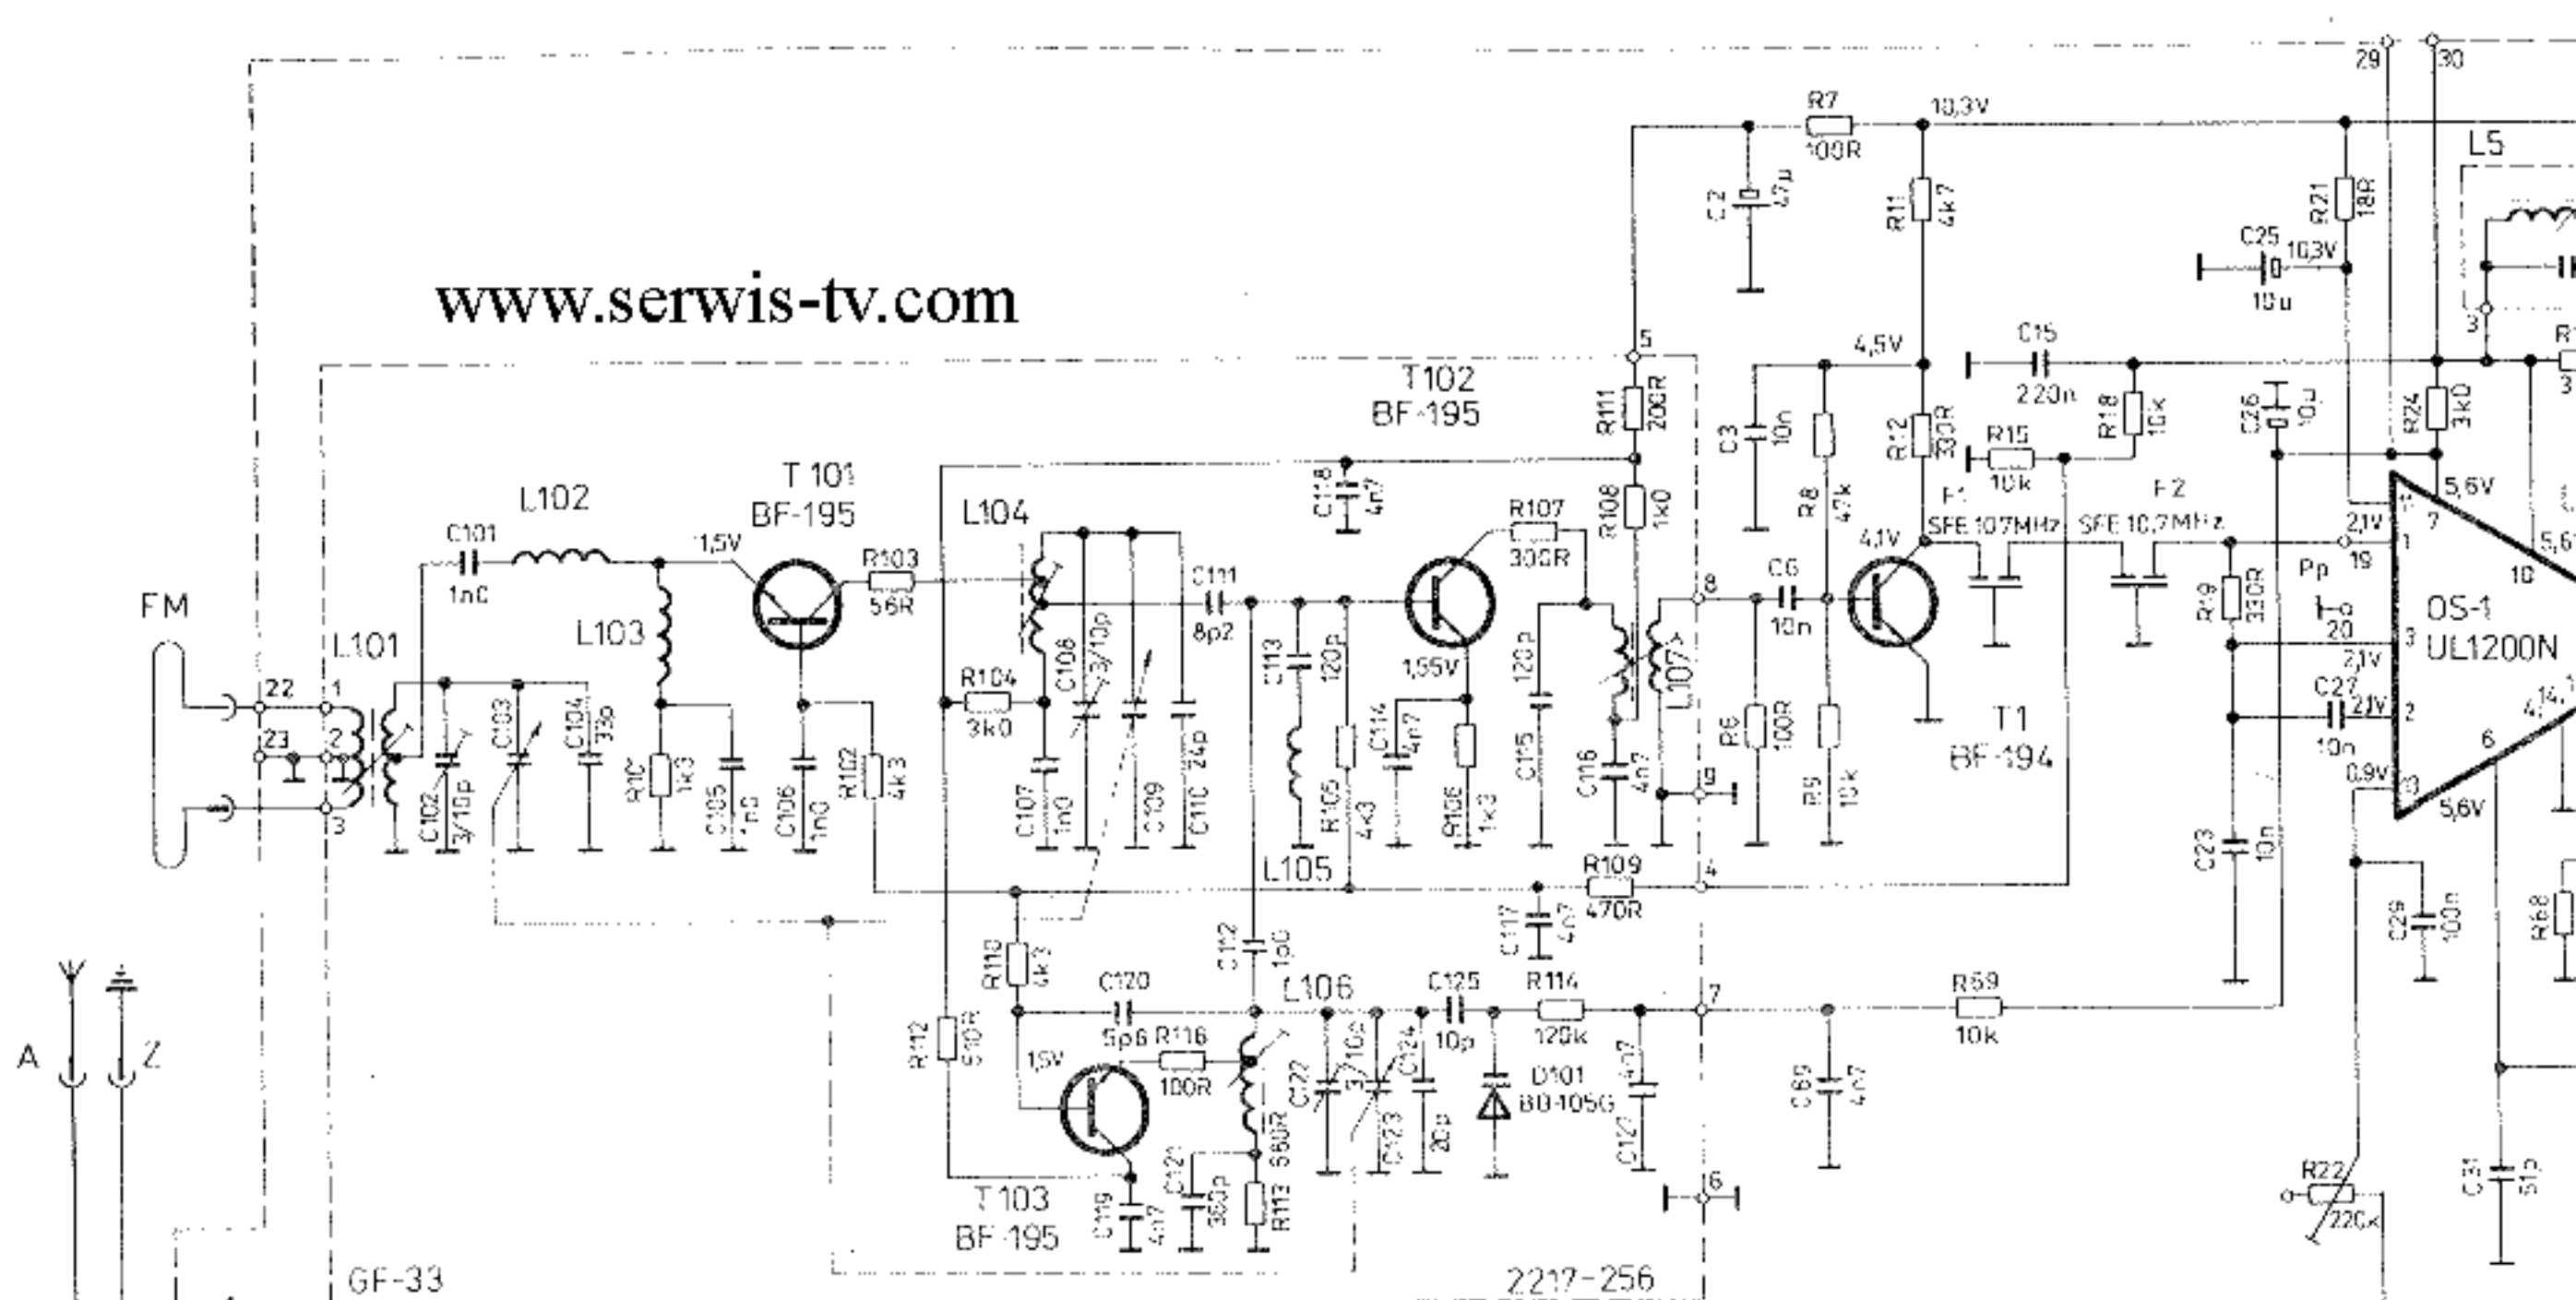

www.serwis-tv.com

Tuner Stereo Hi Fi AS-211D

2217-443

CZĘSTOTLIWOŚCI POŚREDNIE:
 FM — 10,7 MHz; AM — 465 kHz

ZAKRESY FAŁ:
 DŁUGIE 150 ÷ 255 kHz
 ŚREDNIE 525 ÷ 1605 kHz
 UKF 65,5 ÷ 73 MHz

**CZĘSTOTLIWOŚCI STROJENIA
 OBWODÓW WEJŚCIOWYCH:**
 DŁUGIE 160 kHz, 280 kHz
 ŚREDNIE 560 kHz, 1500 kHz
 UKF 65 MHz, 73,5 MHz

**tuner stereo Hi Fi
 AS-211D**

2217-417

Wyjście do wzmacniacza