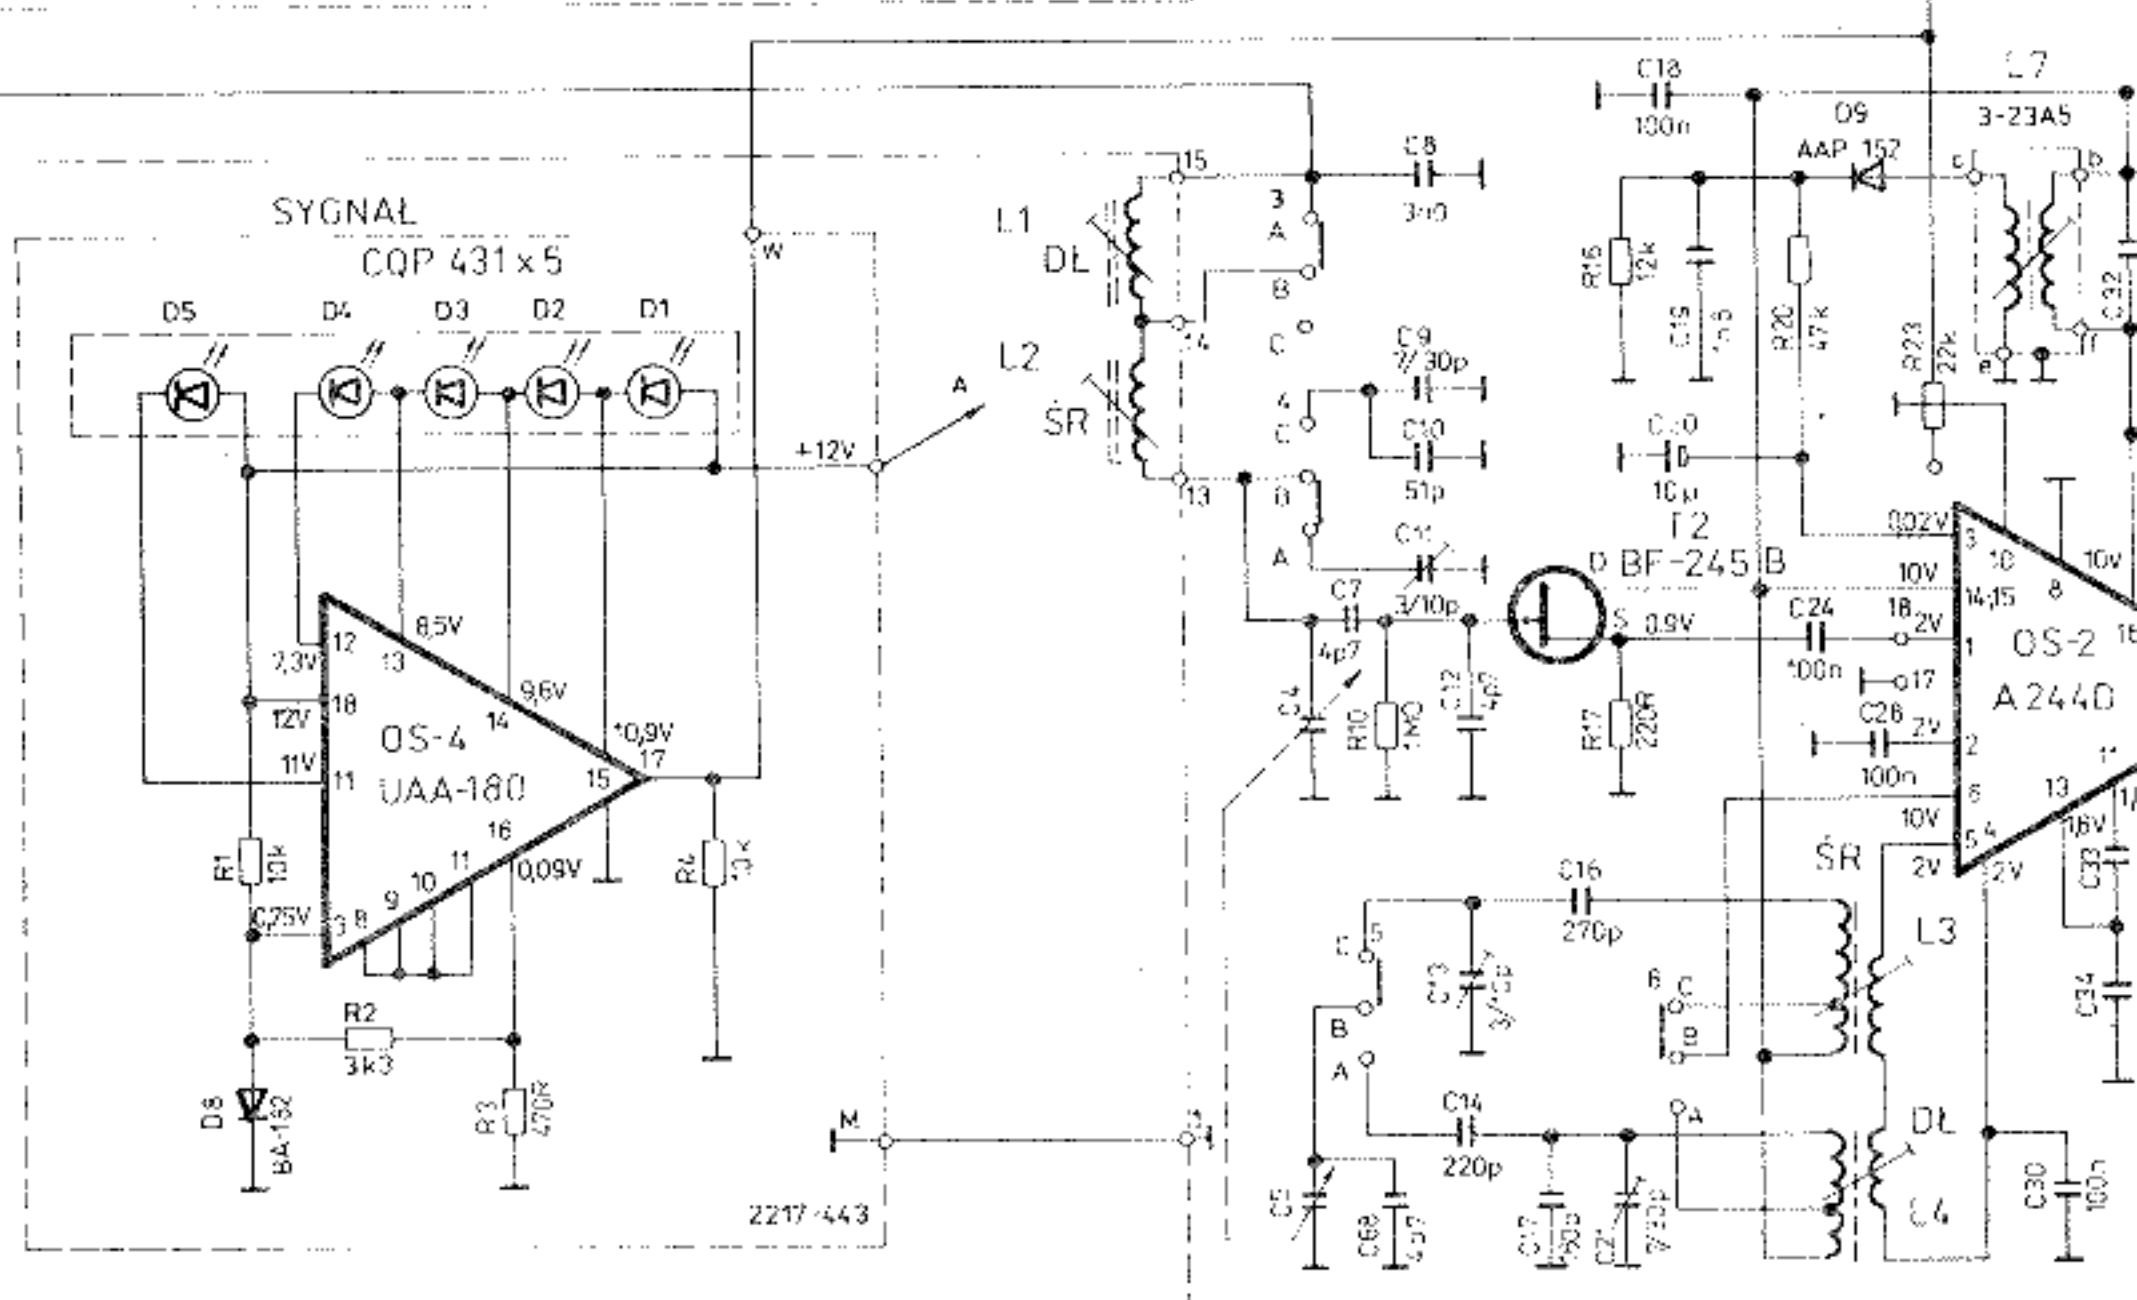

www.serwis-tv.com

Tuner Stereo Hi Fi AS-211D

2217-443

CZĘSTOTLIWOŚCI POŚREDNIE:
 FM — 10,7 MHz; AM — 465 kHz

ZAKRESY FAŁ:
 DŁUGIE 150 ÷ 255 kHz
 ŚREDNIE 525 ÷ 1605 kHz
 UKF 65,5 ÷ 73 MHz

**CZĘSTOTLIWOŚCI STROJENIA
 OBWODÓW WEJŚCIOWYCH:**
 DŁUGIE 160 kHz, 280 kHz
 ŚREDNIE 560 kHz, 1500 kHz
 UKF 65 MHz, 73,5 MHz

**tuner stereo Hi Fi
 AS-211D**

2217-417

Wyjście do wzmacniacza