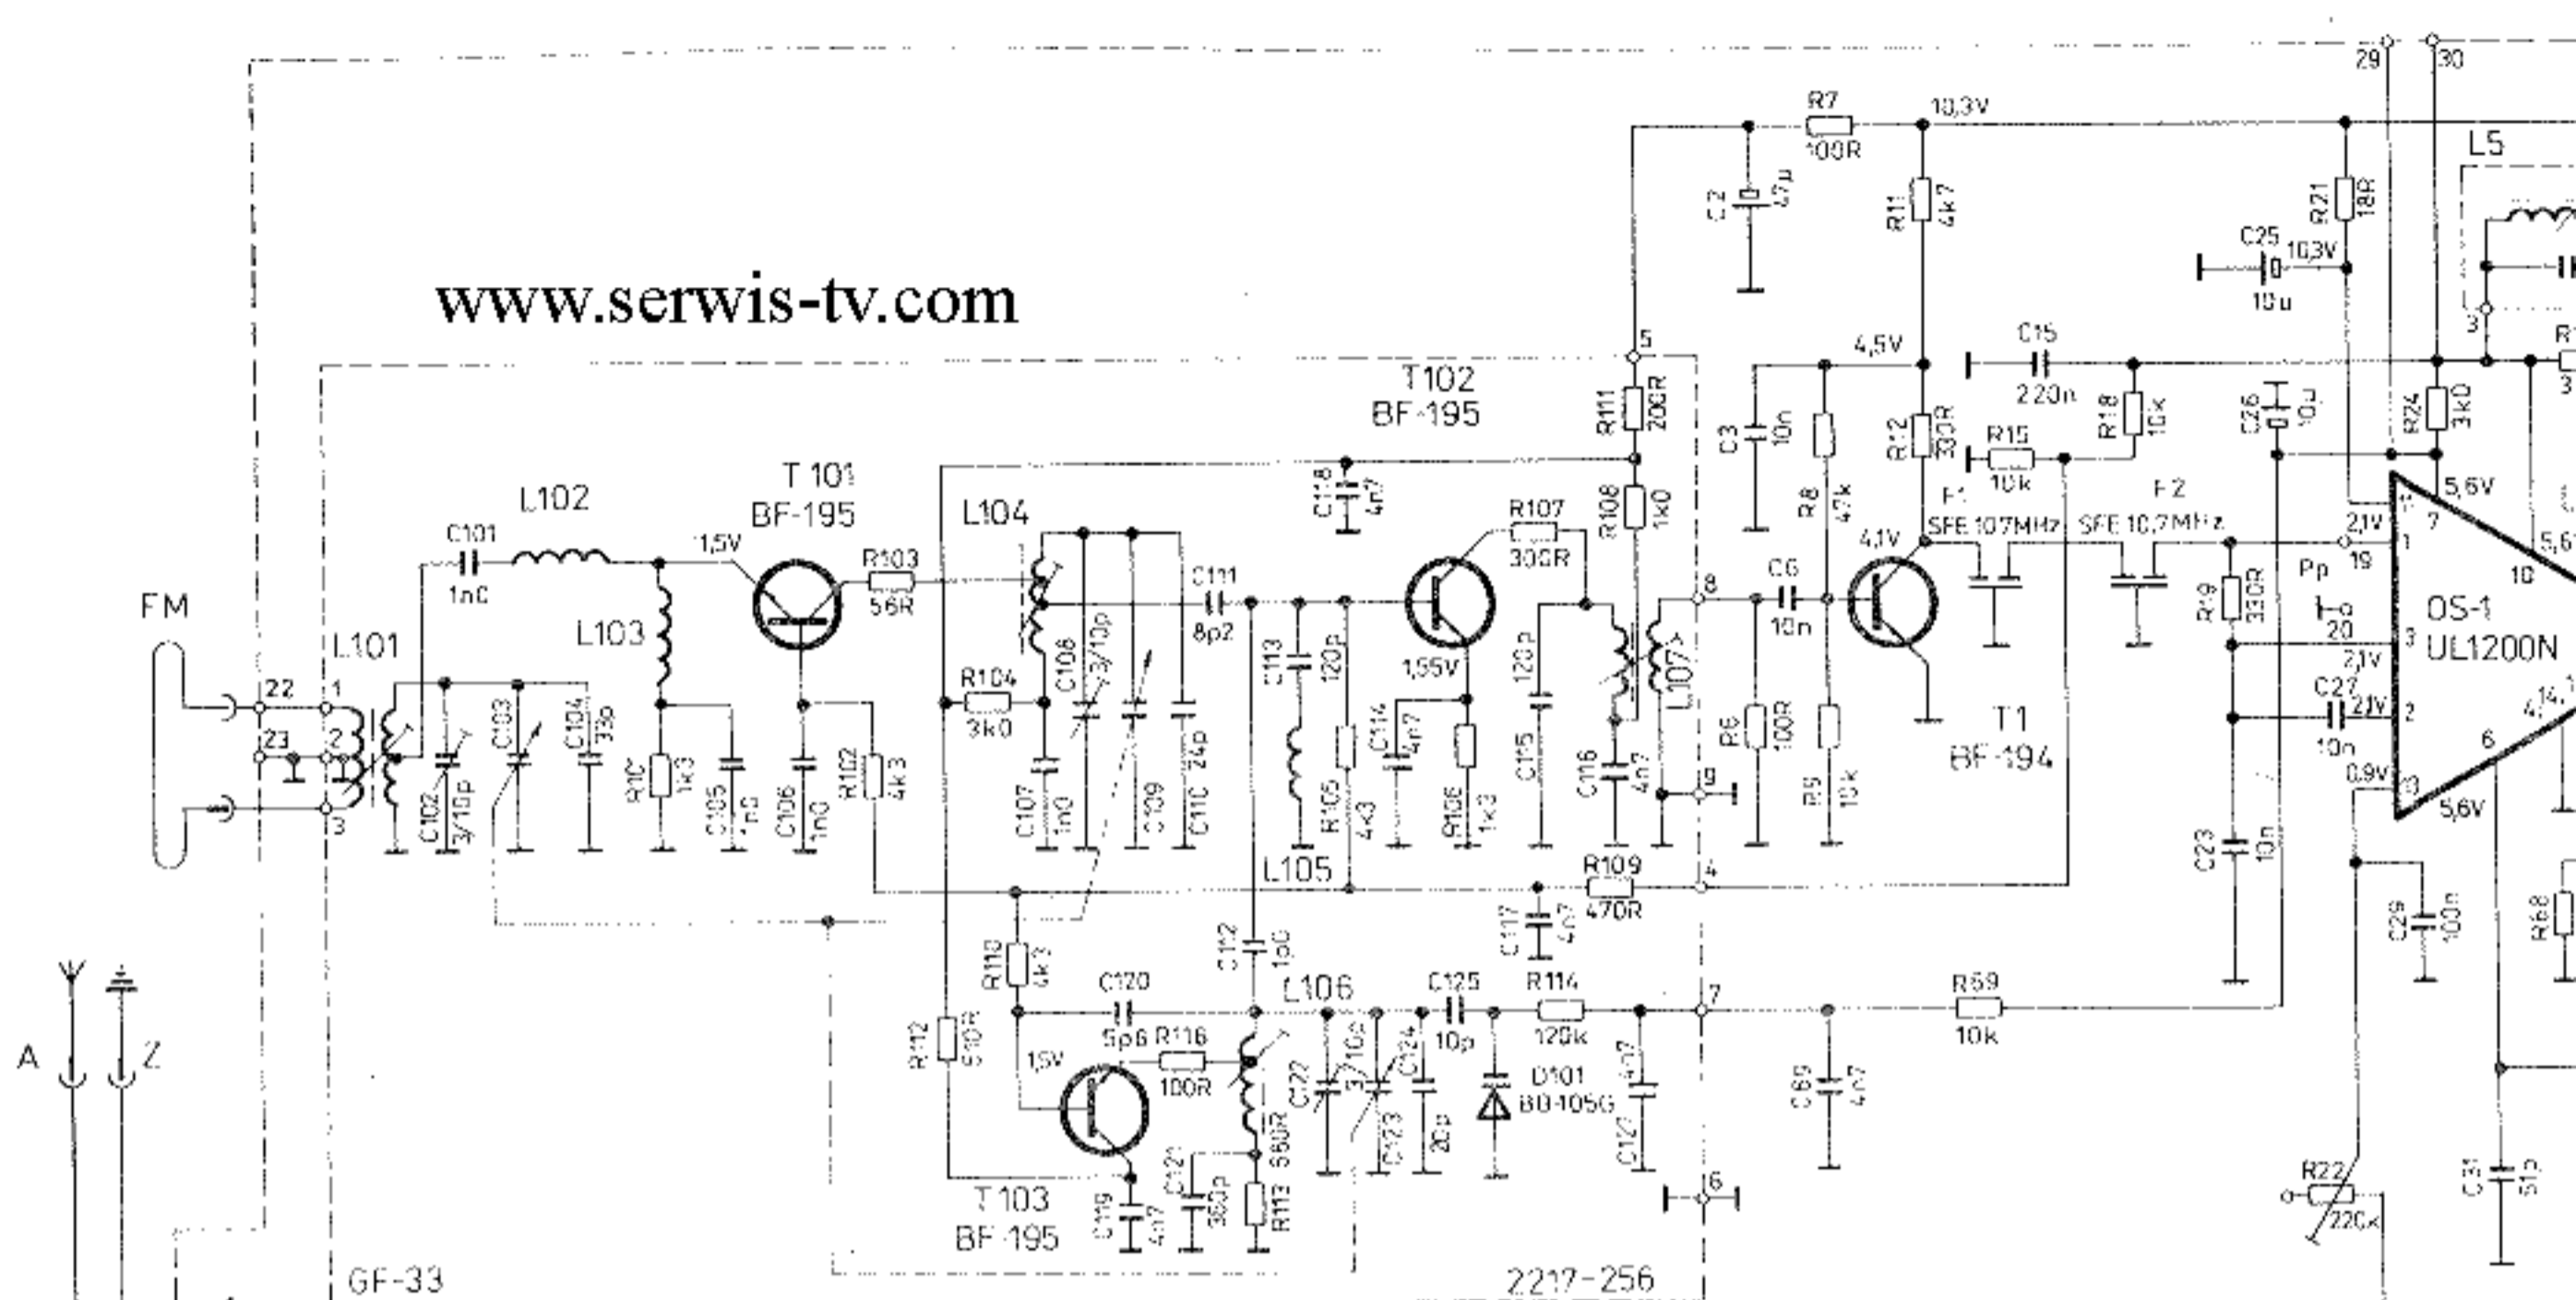

www.serwis-tv.com

Tuner Stereo Hi Fi AS-211D

CZĘSTOTLIWOŚCI POŚREDNIE:
 FM — 10,7 MHz; AM — 465 kHz

ZAKRESY FAŁ:
 DŁUGIE 150 ÷ 255 kHz
 ŚREDNIE 525 ÷ 1605 kHz
 UKF 65,5 ÷ 73 MHz

**CZĘSTOTLIWOŚCI STROJENIA
 OBWODÓW WEJŚCIOWYCH:**
 DŁUGIE 160 kHz, 280 kHz
 ŚREDNIE 560 kHz, 1500 kHz
 UKF 65 MHz, 73,5 MHz

**tuner stereo Hi Fi
 AS-211D**

Wyjście do wzmacniacza

2217-417