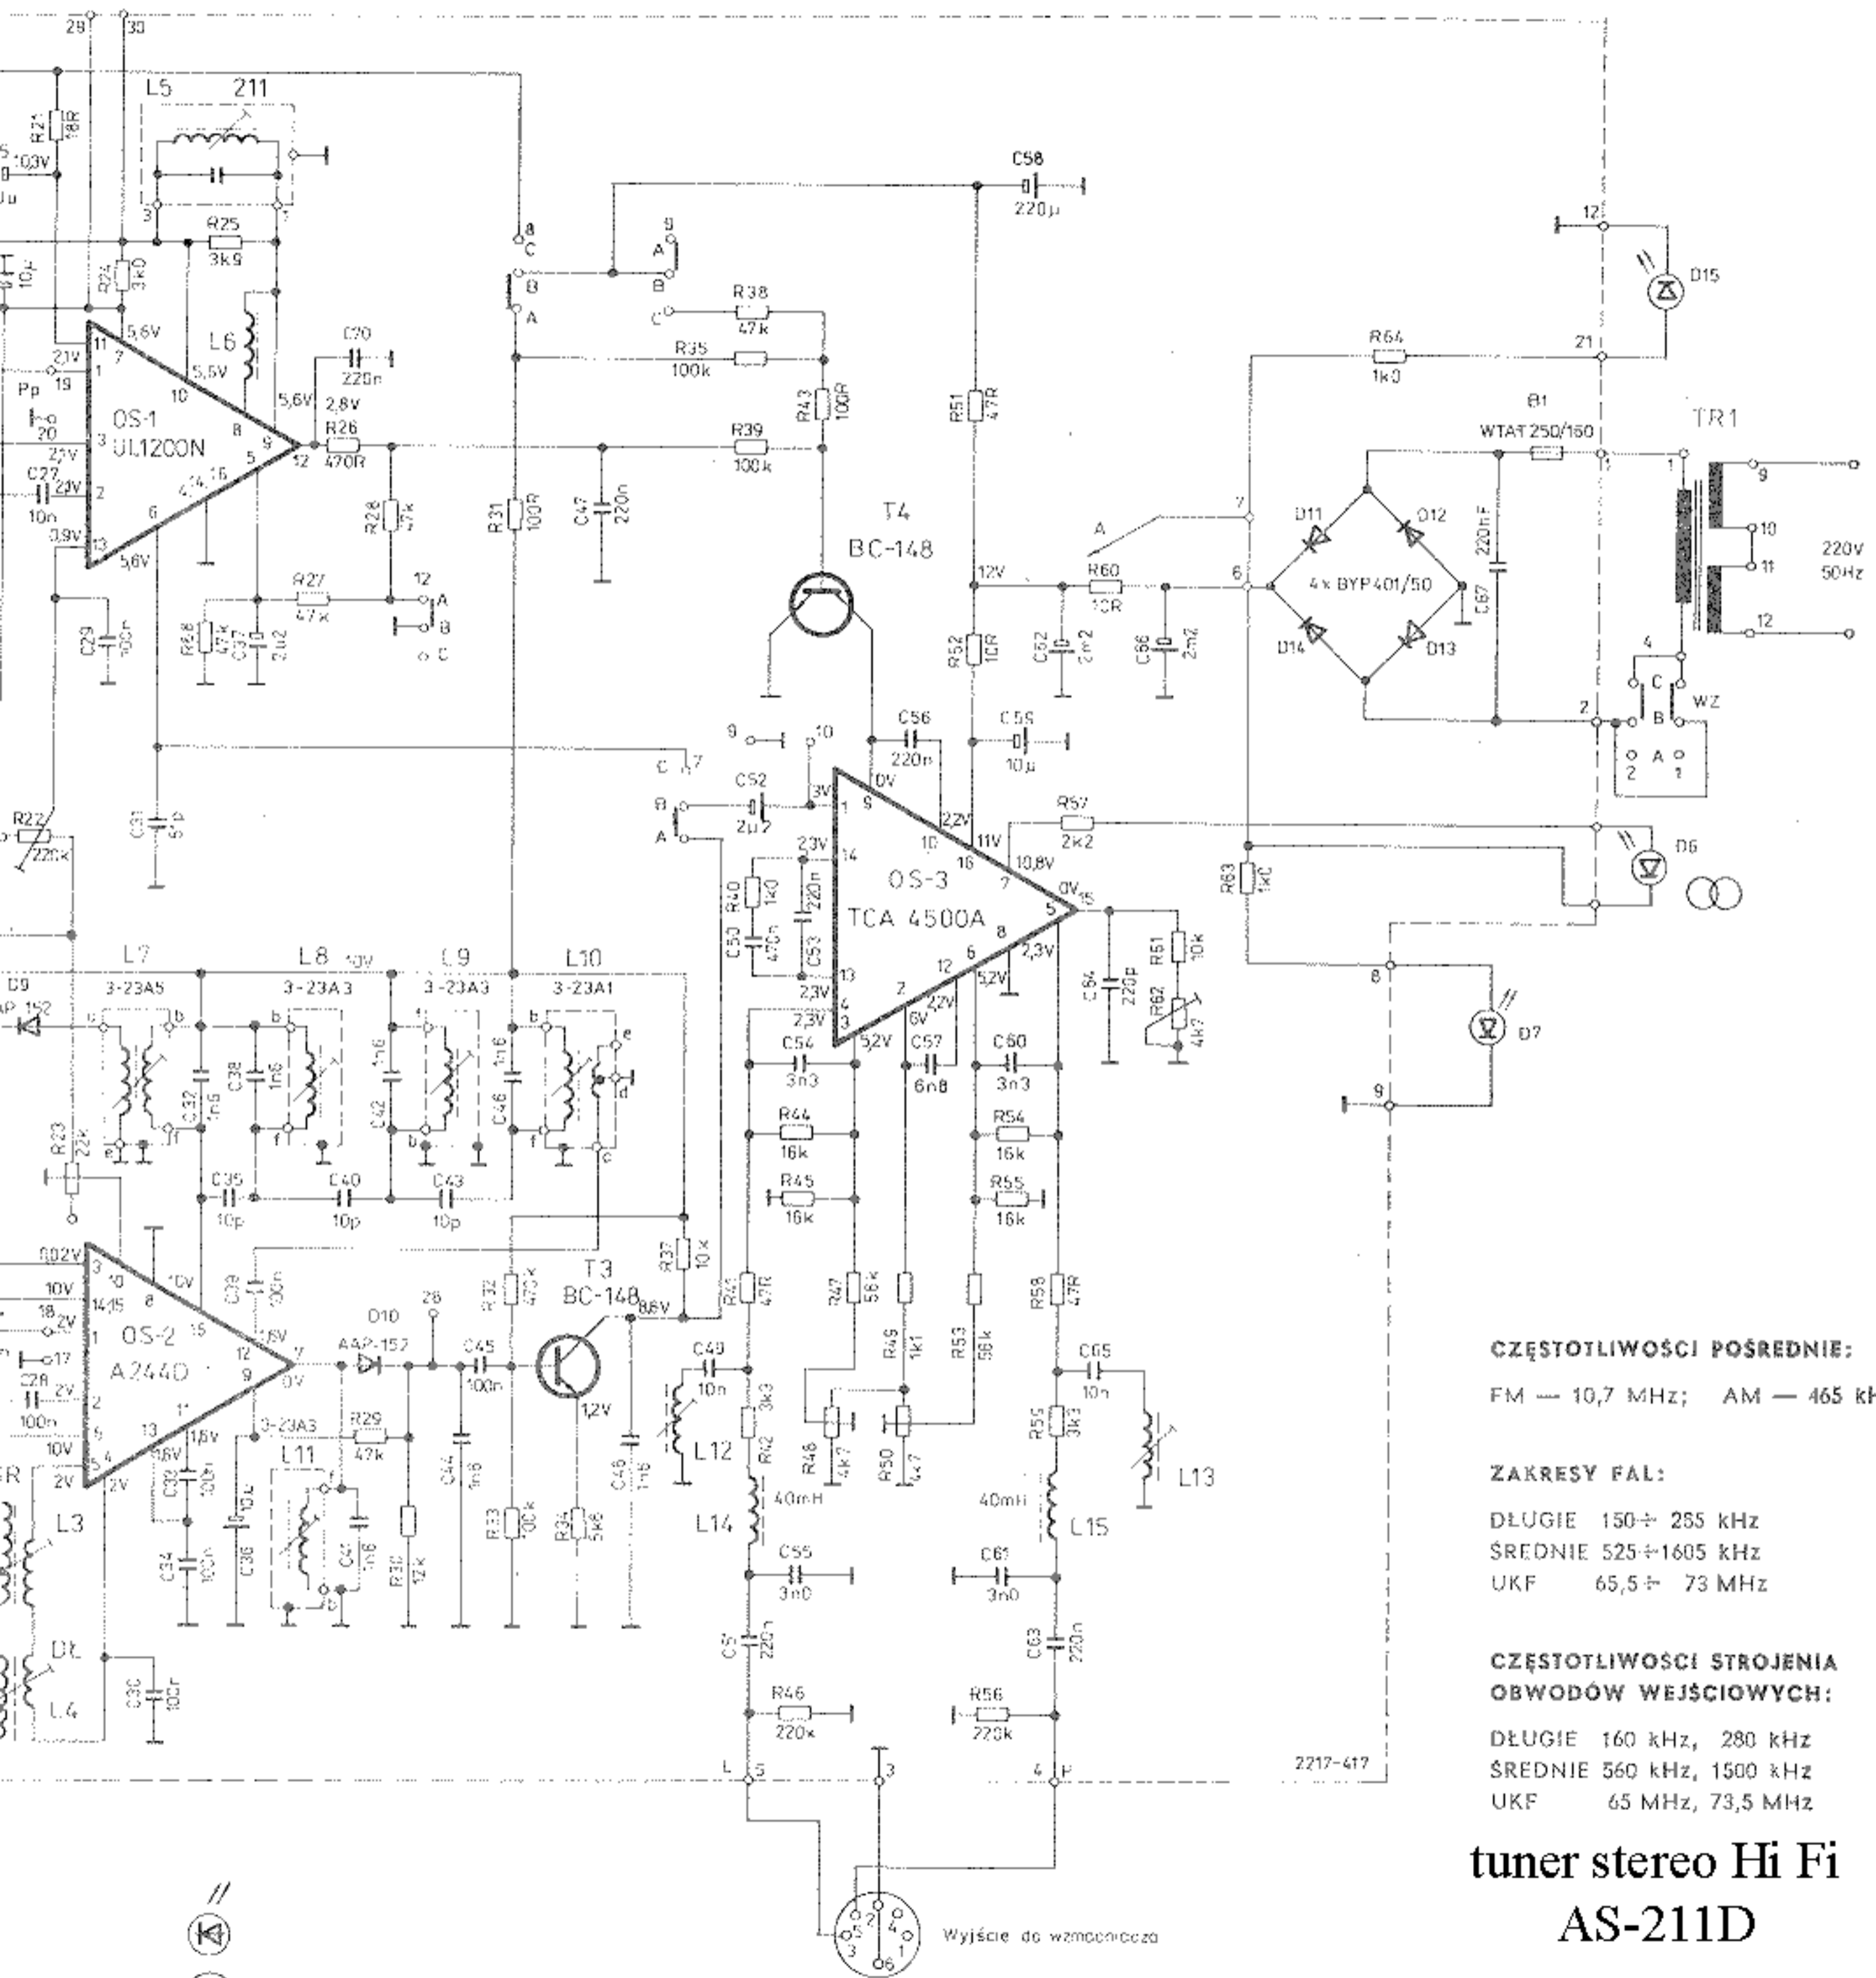

www.serwis-tv.com

Tuner Stereo Hi Fi AS-211D

CZĘSTOTLIWOŚCI POŚREDNIE:
 FM — 10,7 MHz; AM — 465 kHz

ZAKRESY FAŁ:
 DŁUGIE 150 ÷ 255 kHz
 ŚREDNIE 525 ÷ 1605 kHz
 UKF 65,5 ÷ 73 MHz

**CZĘSTOTLIWOŚCI STROJENIA
 OBWODÓW WEJŚCIOWYCH:**
 DŁUGIE 160 kHz, 280 kHz
 ŚREDNIE 560 kHz, 1500 kHz
 UKF 65 MHz, 73,5 MHz

**tuner stereo Hi Fi
 AS-211D**

Wyjście do wzmacniacza

2217-417