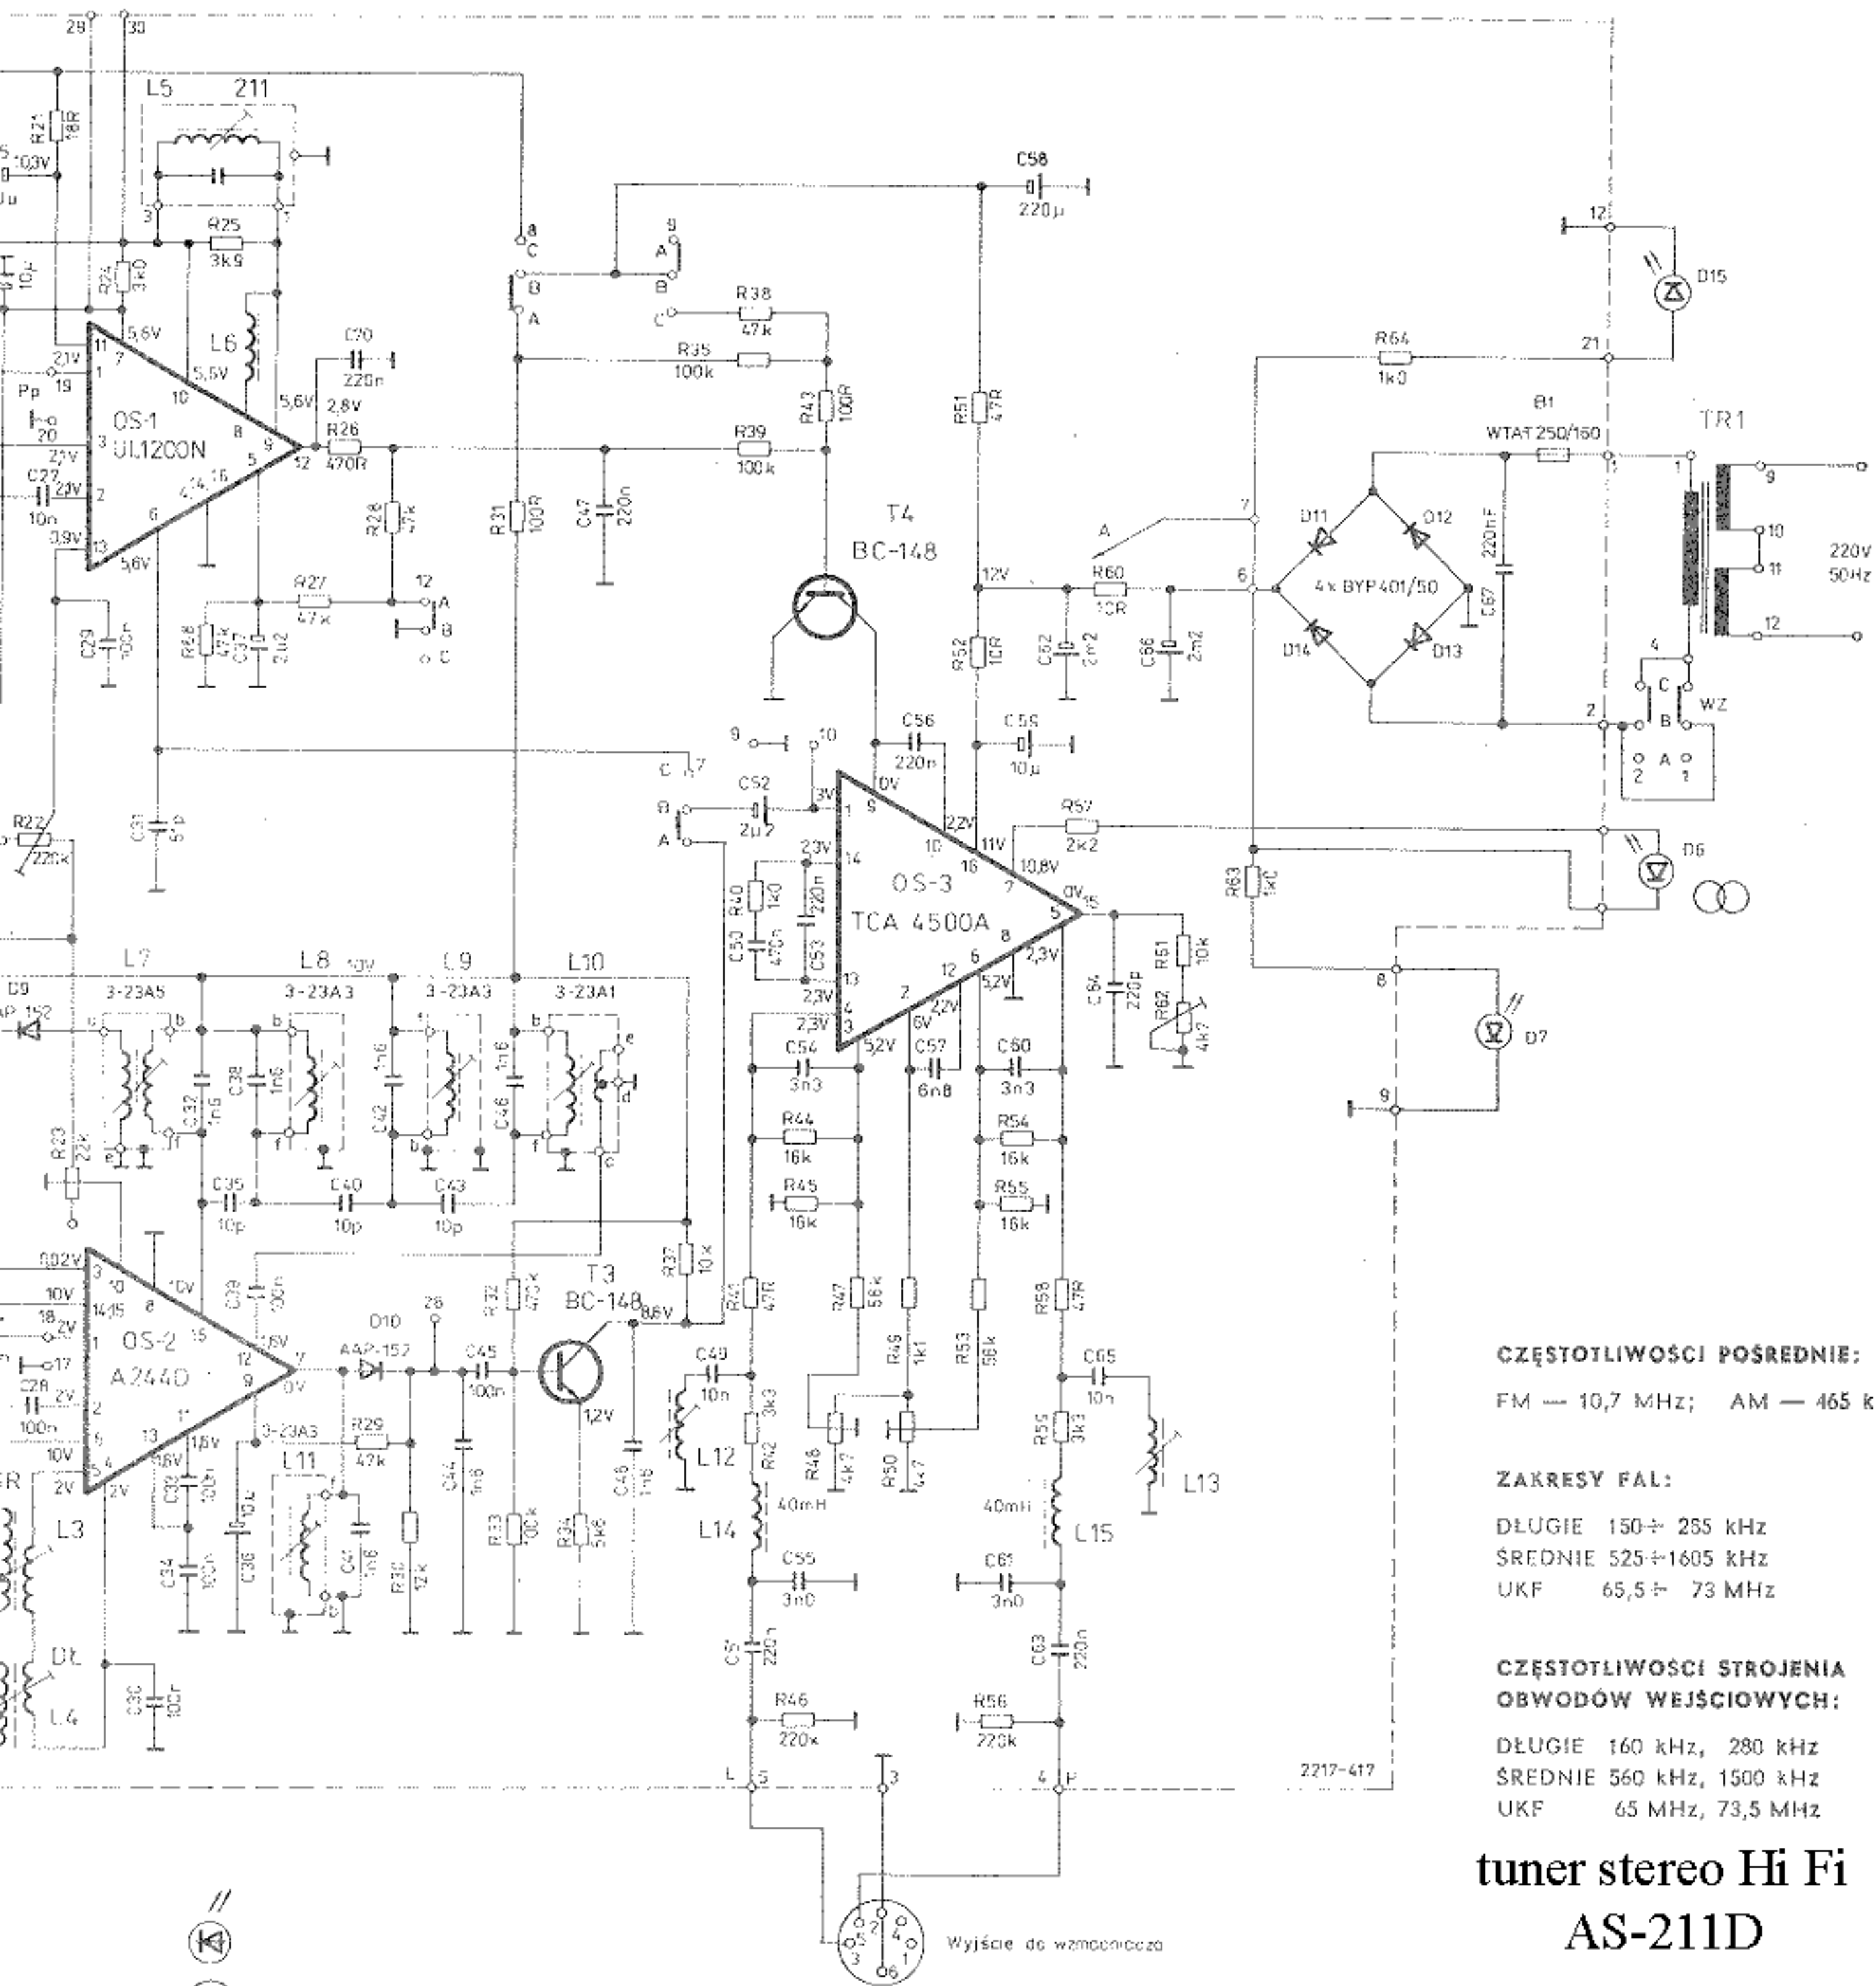

www.serwis-tv.com

Tuner Stereo Hi Fi AS-211D

2217-443

CZĘSTOTLIWOŚCI POŚREDNIE:
 FM — 10,7 MHz; AM — 465 kHz

ZAKRESY FAŁ:
 DŁUGIE 150 ÷ 255 kHz
 ŚREDNIE 525 ÷ 1605 kHz
 UKF 65,5 ÷ 73 MHz

**CZĘSTOTLIWOŚCI STROJENIA
 OBWODÓW WEJŚCIOWYCH:**
 DŁUGIE 160 kHz, 280 kHz
 ŚREDNIE 560 kHz, 1500 kHz
 UKF 65 MHz, 73,5 MHz

**tuner stereo Hi Fi
 AS-211D**

2217-417

Wyjście do wzmacniacza