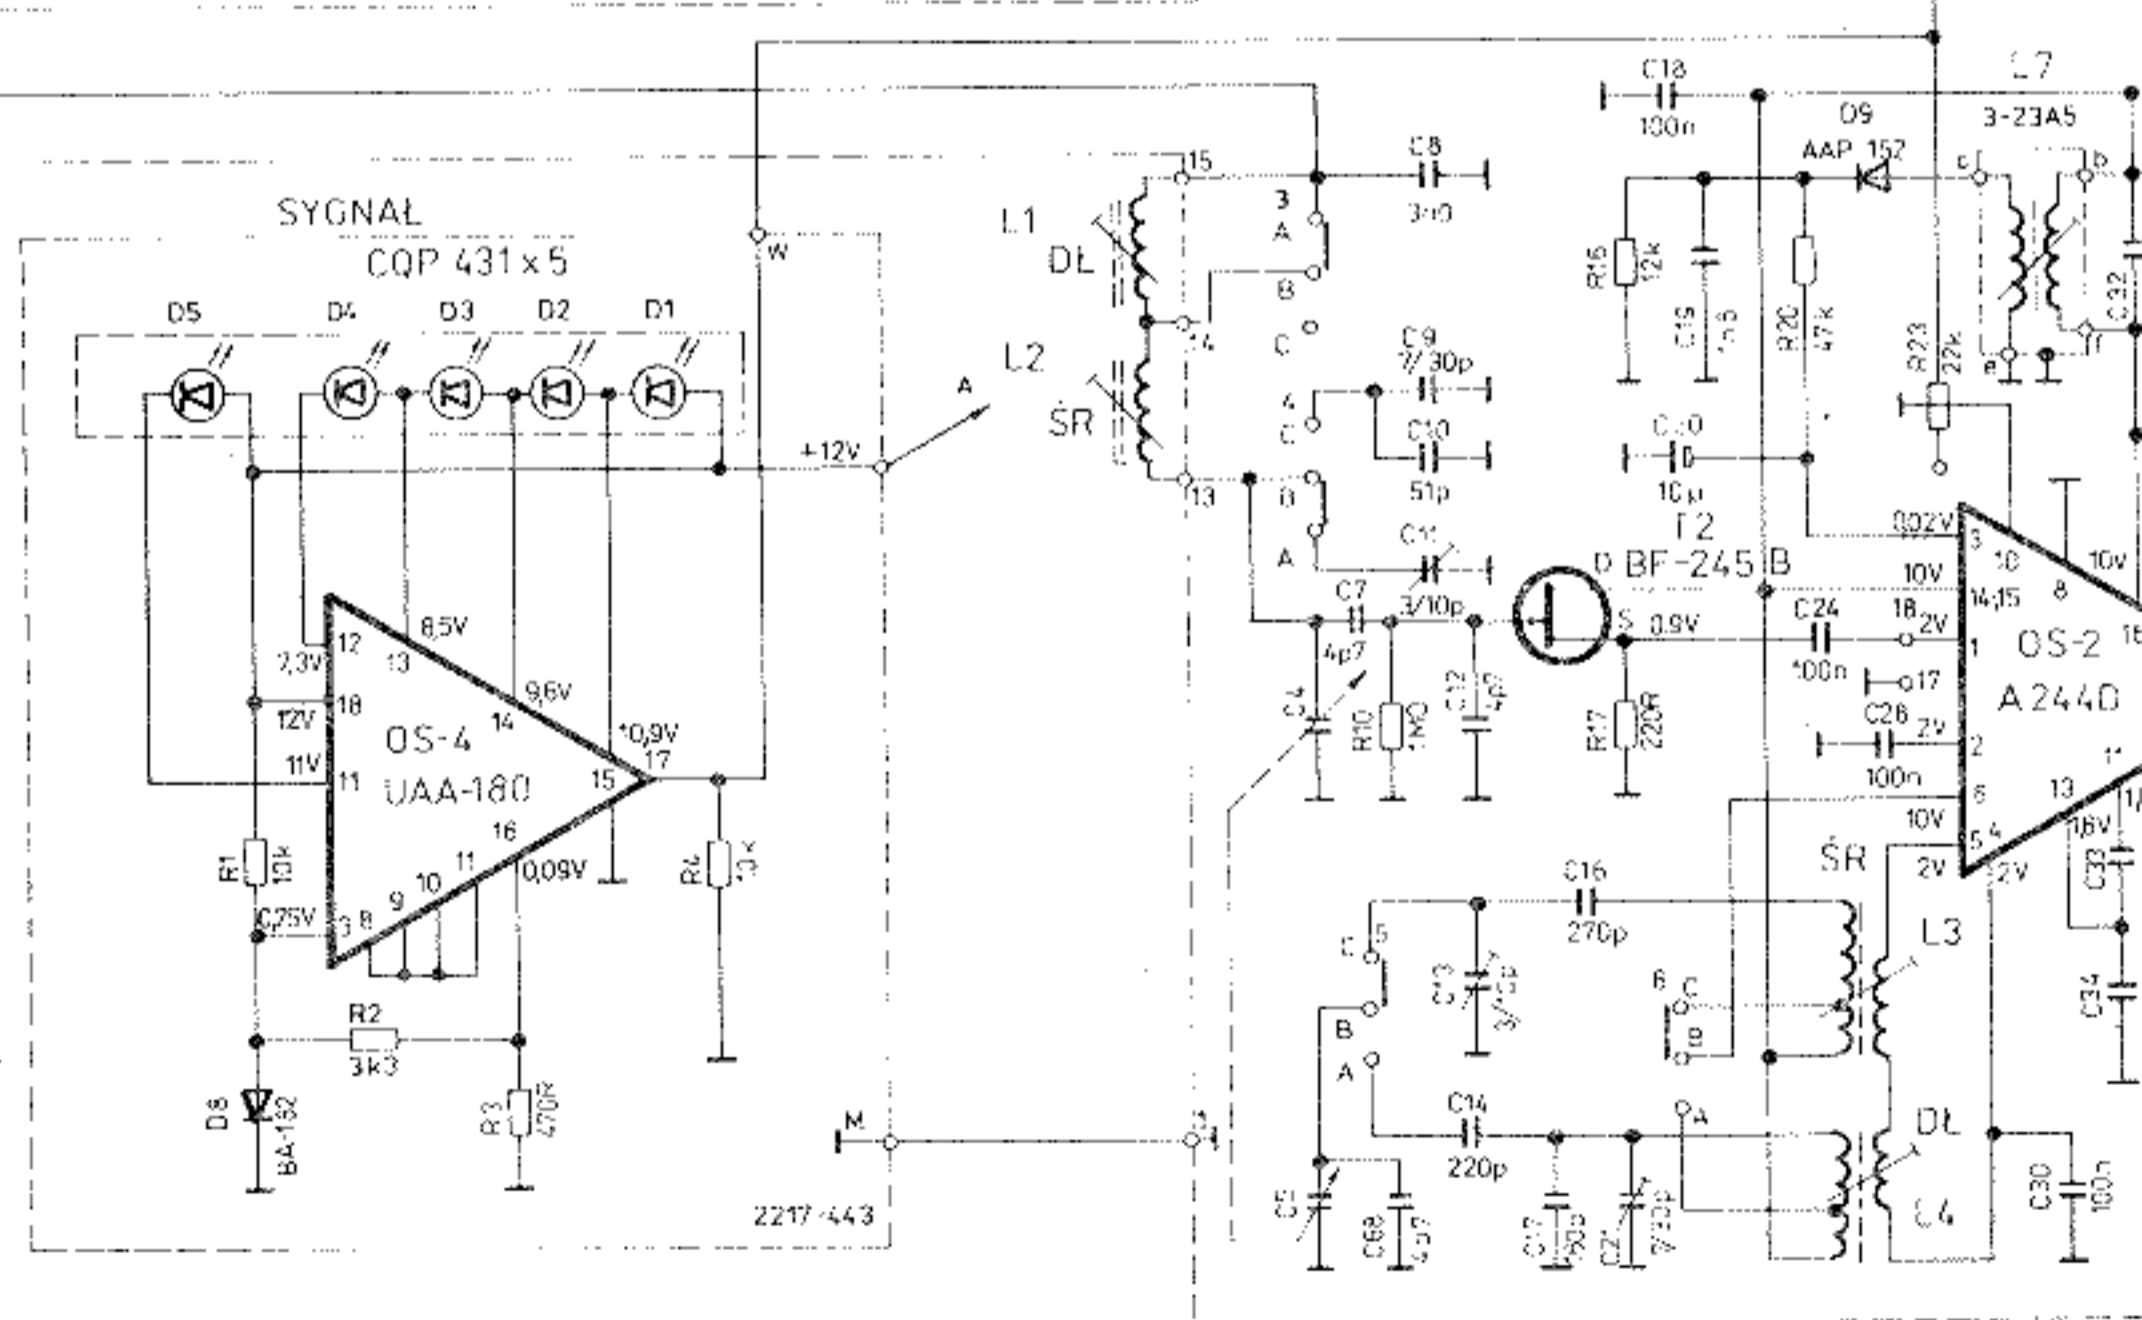

www.serwis-tv.com

Tuner Stereo Hi Fi AS-211D

CZĘSTOTLIWOŚCI POŚREDNIE:
 FM — 10,7 MHz; AM — 465 kHz

ZAKRESY FAŁ:
 DŁUGIE 150 ÷ 255 kHz
 ŚREDNIE 525 ÷ 1605 kHz
 UKF 65,5 ÷ 73 MHz

**CZĘSTOTLIWOŚCI STROJENIA
 OBWODÓW WEJŚCIOWYCH:**
 DŁUGIE 160 kHz, 280 kHz
 ŚREDNIE 560 kHz, 1500 kHz
 UKF 65 MHz, 73,5 MHz

**tuner stereo Hi Fi
 AS-211D**

Wyjście do wzmacniacza

2217-417