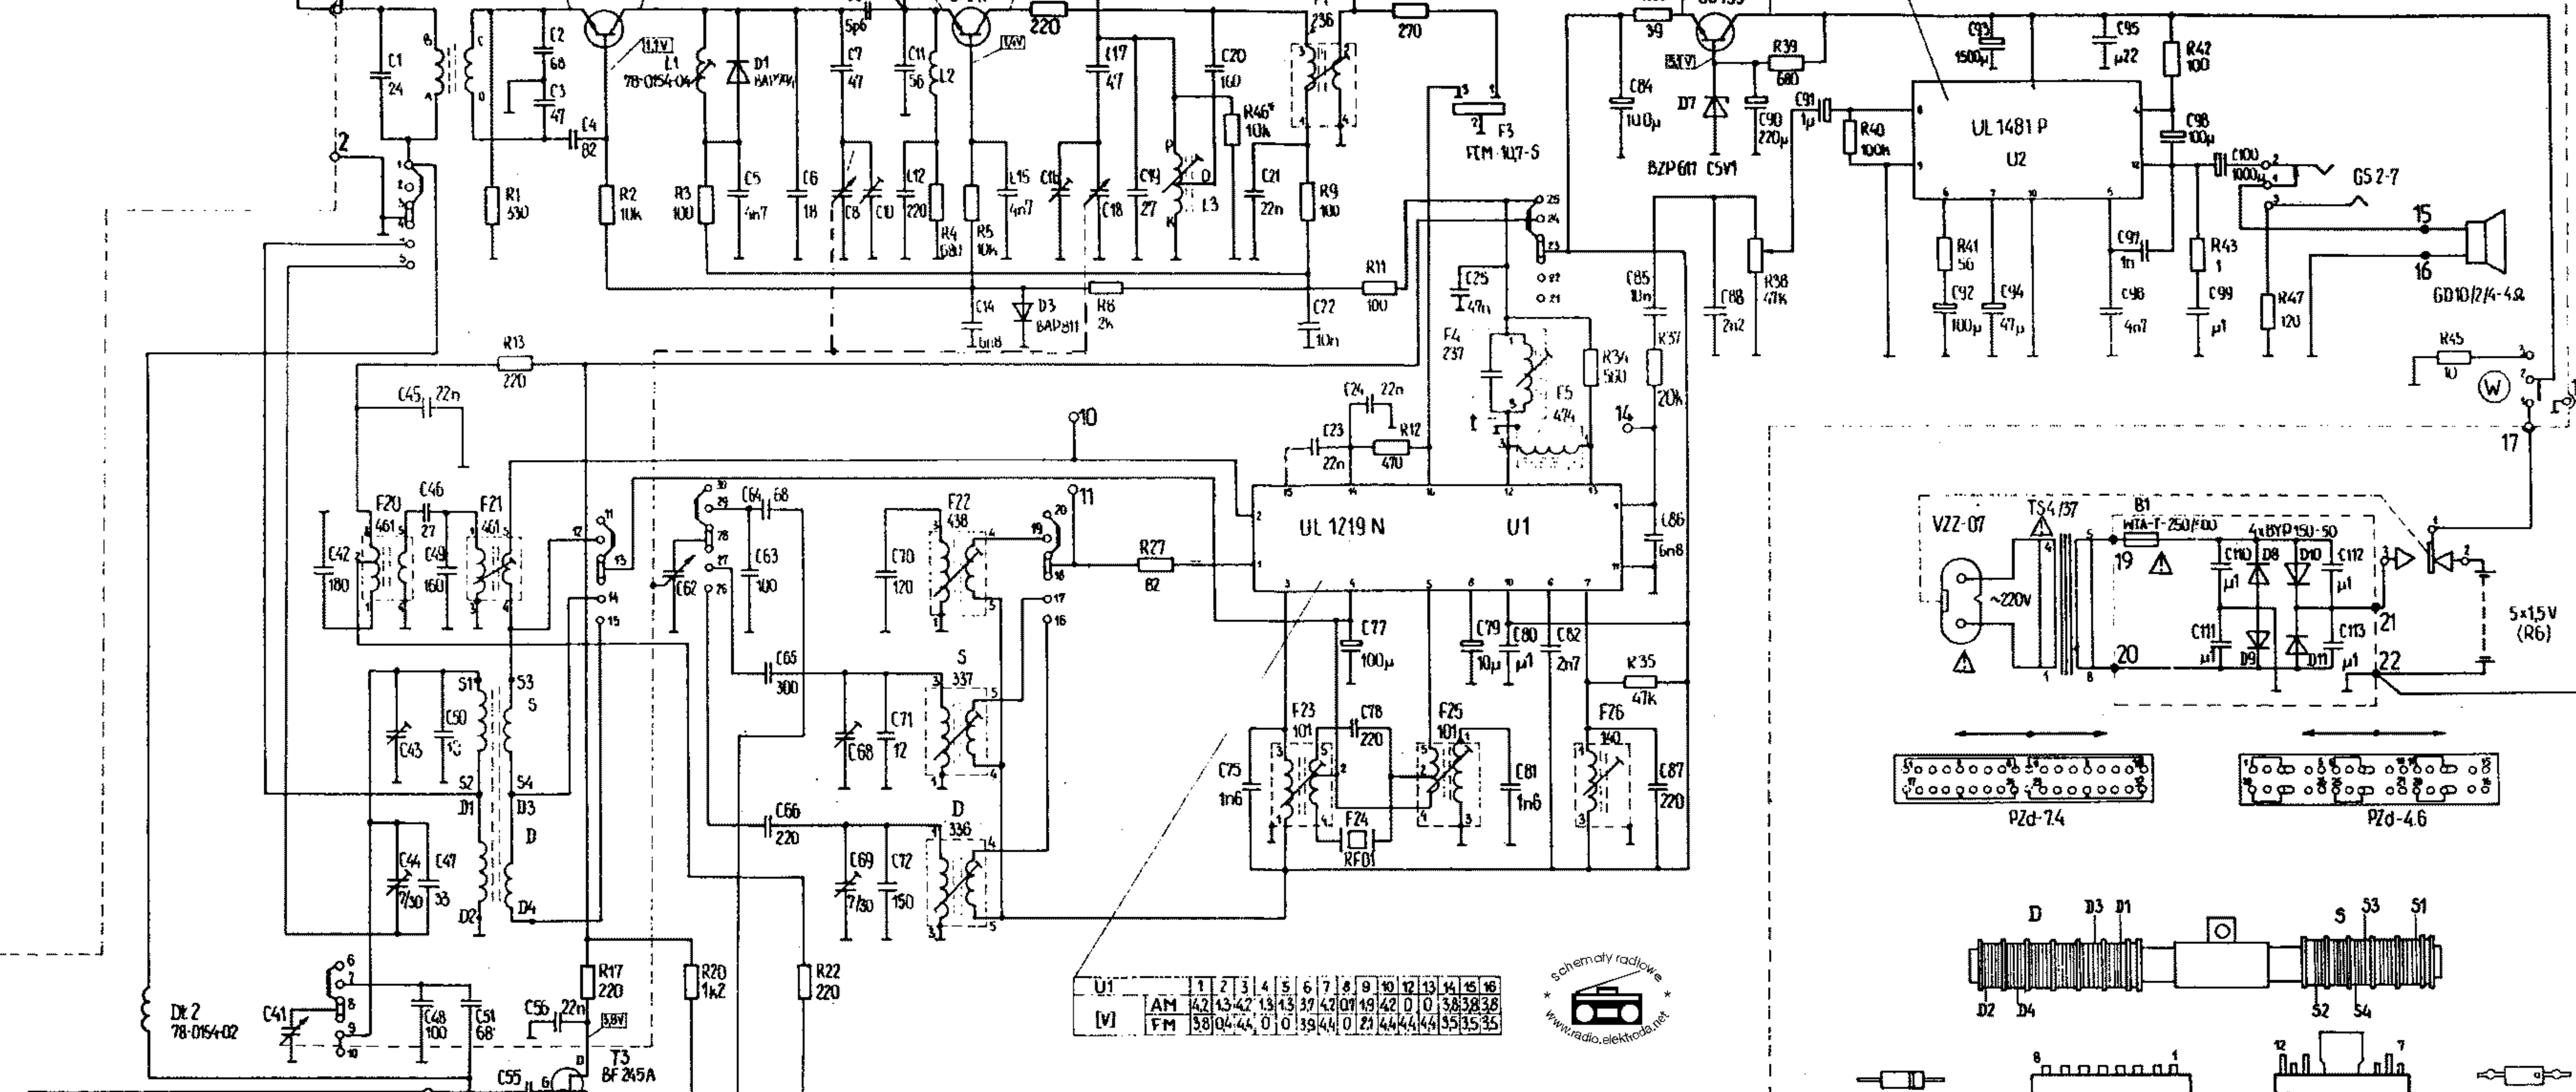

Atp-27

TR1
78-5385-01

T1
BF195

T2
BF241

T8
BD135

U2	1	4	5	6	7	8	9	10	12
(V)	25	75	0.7	14	50	0	0	0	39

U1	1	2	3	4	5	6	7	8	9	10	12	13	14	15	16
AM	4.2	13	4.2	13	3.7	4.2	0.7	19	4.2	0	3.8	3.8	3.8		
FM	3.8	0.4	4.4	0	0	3.9	4.4	0	2.1	4.4	4.4	3.5	3.5	3.5	

schematy radiowe
www.radio.elektroda.net

HALINA R802, R803