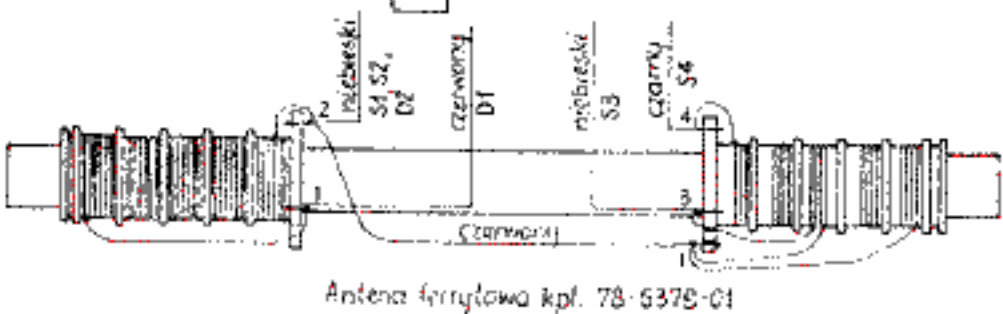

# Sabina R-610

Koncówka	1	2	3	4	5	6	7	8
[V] AM	2,6	3,1	0,7	1,2	1,3	0,6	0	8,0
[V] FM	2,6	3,1	0,7	1,2	1,3	0,6	0	7,6

schematy radiowe  
www.radio.elektroda.net

5	7	8	9	10	11	12	13	14
0,6	0,8	0,7	0	0	0	0,8	0,9	
0,6	0,7	0,7	2,1	0	2,1	7,7	7,7	

Koncówka	1	2	3	4	5	6	7	8	9	10	11	12	13	14
[V]	0,9	5,9	0,65	0,65	0,6	0	0,32	0	0	0	4,5	4,5	4,5	9

# Sabina R-610