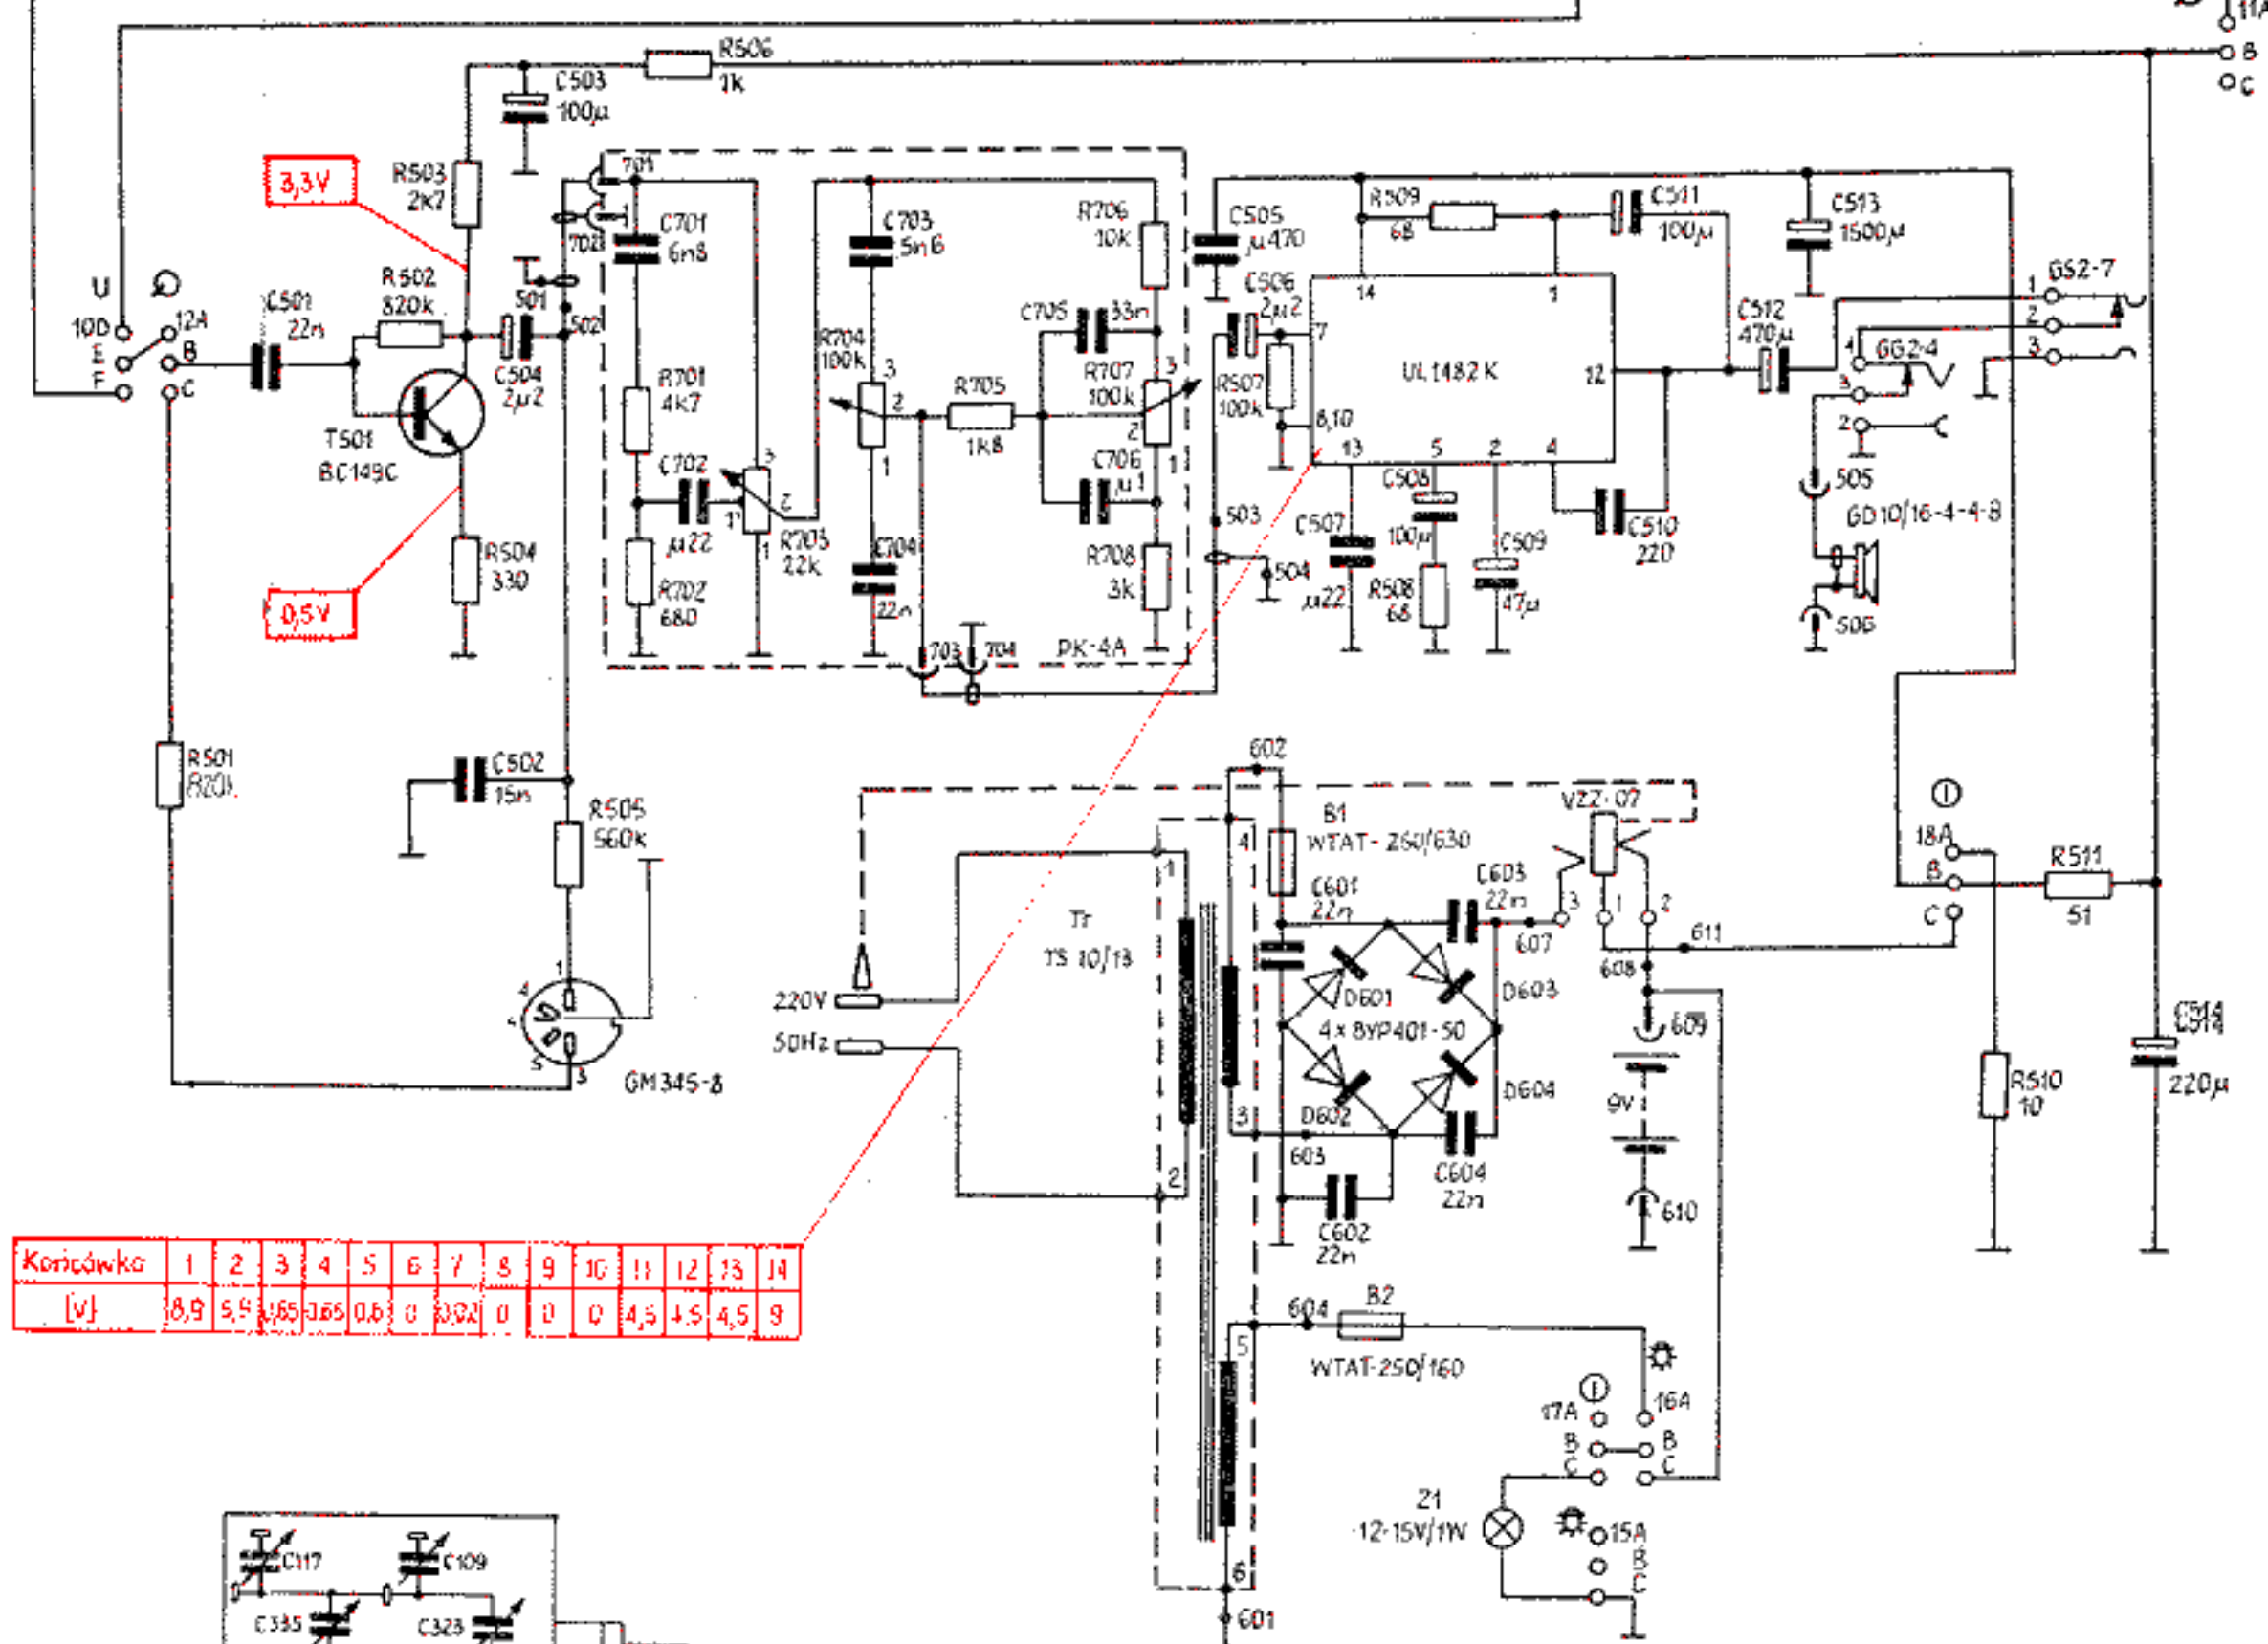

# Sabina R-610

Koncówka	1	2	3	4	5	6	7	8
[V] AM	2,6	3,1	0,7	1,2	1,3	0,6	0	8,0
[V] FM	2,6	3,1	0,7	1,2	1,3	0,6	0	7,6

schematy radiowe  
www.radio.elektroda.net

5	7	8	9	10	11	12	13	14
0,6	0,8	0,7	0	0	0	0,8	0,9	
0,6	0,7	0,7	2,1	0	2,1	7,7	7,7	

Koncówka	1	2	3	4	5	6	7	8	9	10	11	12	13	14
[V]	0,9	5,9	0,65	0,65	0,6	0	0,32	0	0	0	4,5	4,5	4,5	9

# Sabina R-610