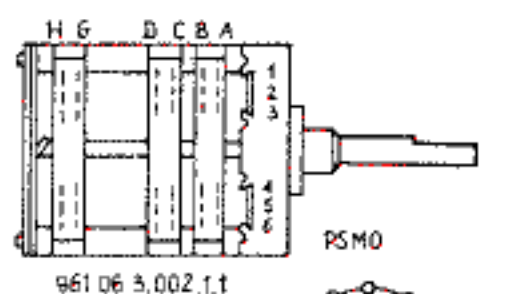

# Sabina R-610

Koncówka	1	2	3	4	5	6	7	8
[V] AM	2,6	3,1	0,7	1,2	1,3	0,6	0	8,0
[V] FM	2,6	3,1	0,7	1,2	1,3	0,6	0	7,6

schematy radiowe  
www.radio.elektroda.net

5	7	8	9	10	11	12	13	14
0,6	0,8	0,7	0	0	0	0,8	0,9	
0,6	0,7	0,7	2,1	0	2,1	7,7	7,7	

Koncówka	1	2	3	4	5	6	7	8	9	10	11	12	13	14
[V]	0,9	5,9	0,65	0,65	0,6	0	0,32	0	0	0	4,5	4,5	4,5	9