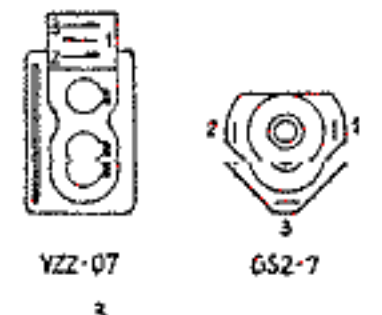

# Sabina R-610

Koncówka	1	2	3	4	5	6	7	8
[V] AM	2,6	3,1	0,7	1,2	1,3	0,6	0	8,0
[V] FM	2,6	3,1	0,7	1,2	1,3	0,6	0	7,6

schematy radiowe  
www.radio.elektroda.net

5	7	8	9	10	11	12	13	14
0,6	0,8	0,7	0	0	0	0,8	0,9	
0,6	0,7	0,7	2,1	0	2,1	7,7	7,7	

Koncówka	1	2	3	4	5	6	7	8	9	10	11	12	13	14
[V]	0,9	5,9	0,65	0,65	0,6	0	0,32	0	0	0	4,5	4,5	4,5	9