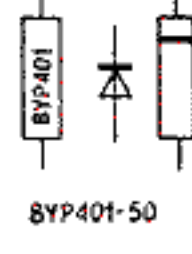

# Sabina R-610

Koncówka	1	2	3	4	5	6	7	8
[V] AM	2,6	3,1	0,7	1,2	1,3	0,6	0	8,0
[V] FM	2,6	3,1	0,7	1,2	1,3	0,6	0	7,6

schematy radiowe  
www.radio.elektroda.net

5	7	8	9	10	11	12	13	14
0,6	0,8	0,7	0	0	0	0,8	0,9	
0,6	0,7	0,7	2,1	0	2,1	7,7	7,7	

Koncówka	1	2	3	4	5	6	7	8	9	10	11	12	13	14
[V]	0,9	5,9	0,65	0,65	0,6	0	0,32	0	0	0	4,5	4,5	4,5	9