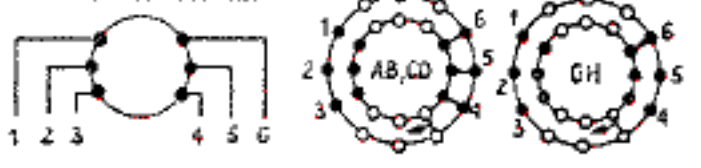

# Sabina R-610

Koncówka	1	2	3	4	5	6	7	8
[V] AM	2,6	3,1	0,7	1,2	1,3	0,6	0	8,0
[V] FM	2,6	3,1	0,7	1,2	1,3	0,6	0	7,6

schematy radiowe  
www.radio.elektroda.net

5	7	8	9	10	11	12	13	14
0,6	0,8	0,7	0	0	0	0,8	0,9	
0,6	0,7	0,7	2,1	0	2,1	7,7	7,7	

Koncówka	1	2	3	4	5	6	7	8	9	10	11	12	13	14
[V]	0,9	5,9	0,65	0,65	0,6	0	0,32	0	0	0	4,5	4,5	4,5	9