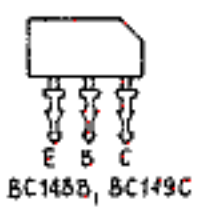

# Sabina R-610

Koncówka	1	2	3	4	5	6	7	8
[V] AM	2,6	3,1	0,7	1,2	1,3	0,6	0	8,0
[V] FM	2,6	3,1	0,7	1,2	1,3	0,6	0	7,6

schematy radiowe  
www.radio.elektroda.net

5	7	8	9	10	11	12	13	14
0,6	0,8	0,7	0	0	0	0,8	0,9	
0,6	0,7	0,7	2,1	0	2,1	7,7	7,7	

Koncówka	1	2	3	4	5	6	7	8	9	10	11	12	13	14
[V]	0,9	5,9	0,65	0,65	0,6	0	0,32	0	0	0	4,5	4,5	4,5	9