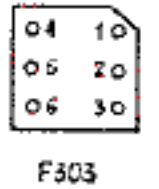

# Sabina R-610

Koncówka	1	2	3	4	5	6	7	8
[V] AM	2,6	3,1	0,7	1,2	1,3	0,6	0	8,0
[V] FM	2,6	3,1	0,7	1,2	1,3	0,6	0	7,6

schematy radiowe  
www.radio.elektroda.net

5	7	8	9	10	11	12	13	14
0,6	0,8	0,7	0	0	0	0,8	0,9	
0,6	0,7	0,7	2,1	0	2,1	7,7	7,7	

Koncówka	1	2	3	4	5	6	7	8	9	10	11	12	13	14
[V]	0,9	5,9	0,65	0,65	0,6	0	0,32	0	0	0	4,5	4,5	4,5	9