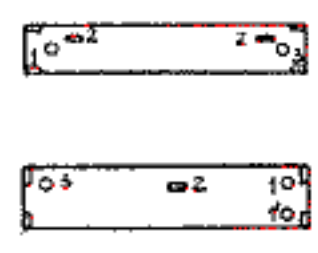

# Sabina R-610

Koncówka	1	2	3	4	5	6	7	8
[V] AM	2,6	3,1	0,7	1,2	1,3	0,6	0	8,0
[V] FM	2,6	3,1	0,7	1,2	1,3	0,6	0	7,6

schematy radiowe  
www.radio.elektroda.net

5	7	8	9	10	11	12	13	14
0,6	0,8	0,7	0	0	0	0,8	0,9	
0,6	0,7	0,7	2,1	0	2,1	7,7	7,7	

Koncówka	1	2	3	4	5	6	7	8	9	10	11	12	13	14
[V]	0,9	5,9	0,65	0,65	0,6	0	0,32	0	0	0	4,5	4,5	4,5	9