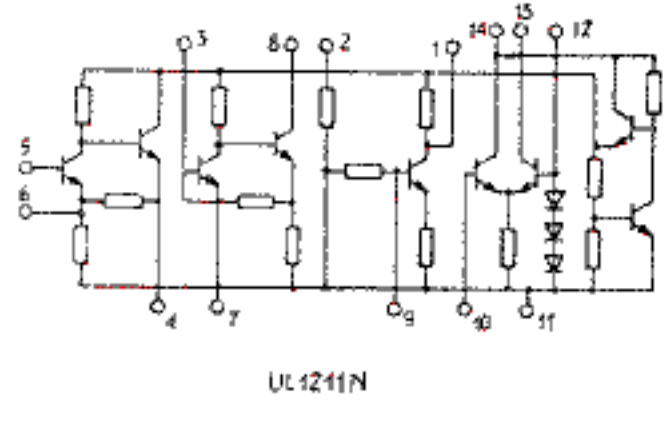

# Sabina R-610

Koncówka	1	2	3	4	5	6	7	8
[V] AM	2,6	3,1	0,7	1,2	1,3	0,6	0	8,0
[V] FM	2,6	3,1	0,7	1,2	1,3	0,6	0	7,6

schematy radiowe  
www.radio.elektroda.net

5	7	8	9	10	11	12	13	14
0,6	0,8	0,7	0	0	0	0,8	0,9	
0,6	0,7	0,7	2,1	0	2,1	7,7	7,7	

Koncówka	1	2	3	4	5	6	7	8	9	10	11	12	13	14
[V]	0,9	5,9	0,65	0,65	0,6	0	0,32	0	0	0	4,5	4,5	4,5	9

# Sabina R-610