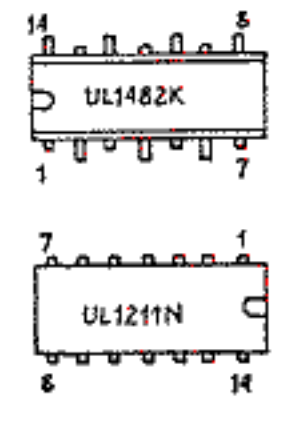

# Sabina R-610

Koncówka	1	2	3	4	5	6	7	8
[V] AM	2,6	3,1	0,7	1,2	1,3	0,6	0	8,0
[V] FM	2,6	3,1	0,7	1,2	1,3	0,6	0	7,6

schematy radiowe  
www.radio.elektroda.net

5	7	8	9	10	11	12	13	14
0,6	0,8	0,7	0	0	0	0,8	0,9	
0,6	0,7	0,7	2,1	0	2,1	7,7	7,7	

Koncówka	1	2	3	4	5	6	7	8	9	10	11	12	13	14
[V]	0,9	5,9	0,65	0,65	0,6	0	0,32	0	0	0	4,5	4,5	4,5	9

# Sabina R-610