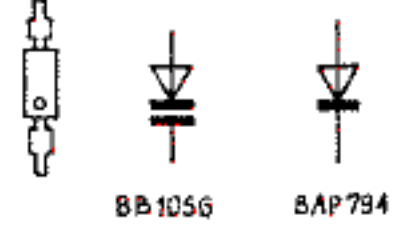

# Sabina R-610

Koncówka	1	2	3	4	5	6	7	8
[V] AM	2,6	3,1	0,7	1,2	1,3	0,6	0	8,0
[V] FM	2,6	3,1	0,7	1,2	1,3	0,6	0	7,6

schematy radiowe  
www.radio.elektroda.net

5	7	8	9	10	11	12	13	14
0,6	0,8	0,7	0	0	0	0,8	0,9	
0,6	0,7	0,7	2,1	0	2,1	7,7	7,7	

Koncówka	1	2	3	4	5	6	7	8	9	10	11	12	13	14
[V]	0,9	5,9	0,65	0,65	0,6	0	0,32	0	0	0	4,5	4,5	4,5	9