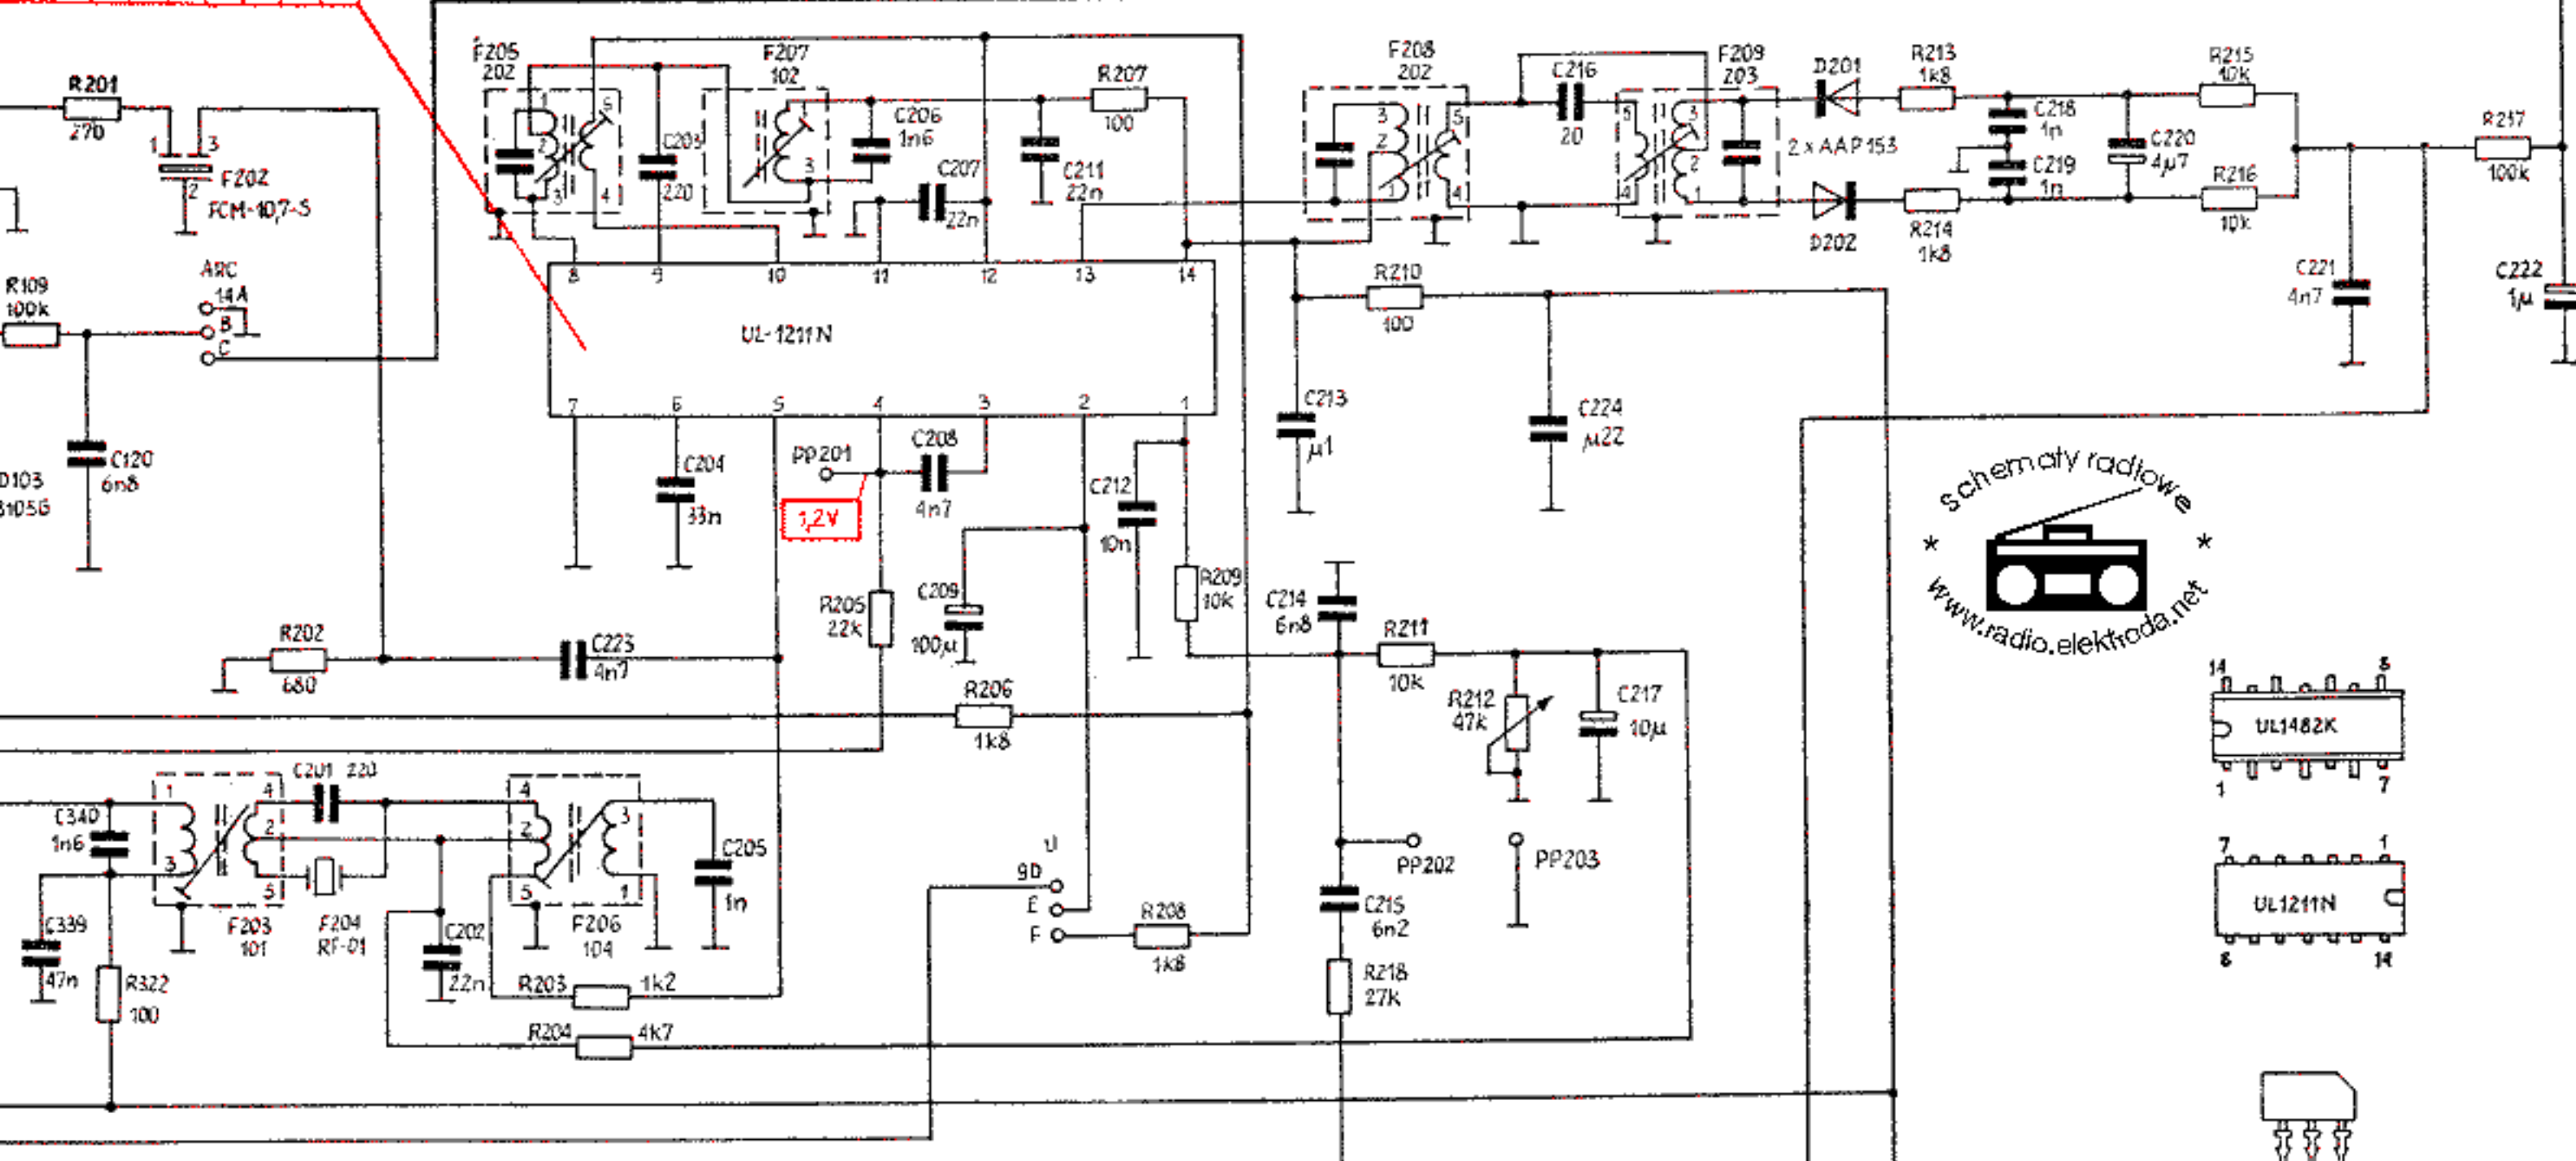

# Sabina R-610

Koncówka	1	2	3	4	5	6	7	8
[V] AM	2,6	3,1	0,7	1,2	1,3	0,6	0	8,0
[V] FM	2,6	3,1	0,7	1,2	1,3	0,6	0	7,6

schematy radiowe  
www.radio.elektroda.net

5	7	8	9	10	11	12	13	14
0,6	0,8	0,7	0	0	0	0,8	0,9	
0,6	0,7	0,7	2,1	0	2,1	7,7	7,7	

Koncówka	1	2	3	4	5	6	7	8	9	10	11	12	13	14
[V]	0,9	5,9	0,65	0,65	0,6	0	0,32	0	0	0	4,5	4,5	4,5	9

# Sabina R-610