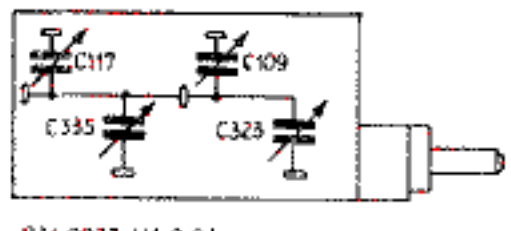

# Sabina R-610

Koncówka	1	2	3	4	5	6	7	8
[V] AM	2,6	3,1	0,7	1,2	1,3	0,6	0	8,0
[V] FM	2,6	3,1	0,7	1,2	1,3	0,6	0	7,6

schematy radiowe  
www.radio.elektroda.net

5	7	8	9	10	11	12	13	14
0,6	0,8	0,7	0	0	0	0,8	0,9	
0,6	0,7	0,7	2,1	0	2,1	7,7	7,7	

Koncówka	1	2	3	4	5	6	7	8	9	10	11	12	13	14
[V]	0,9	5,9	0,65	0,65	0,6	0	0,32	0	0	0	4,5	4,5	4,5	9