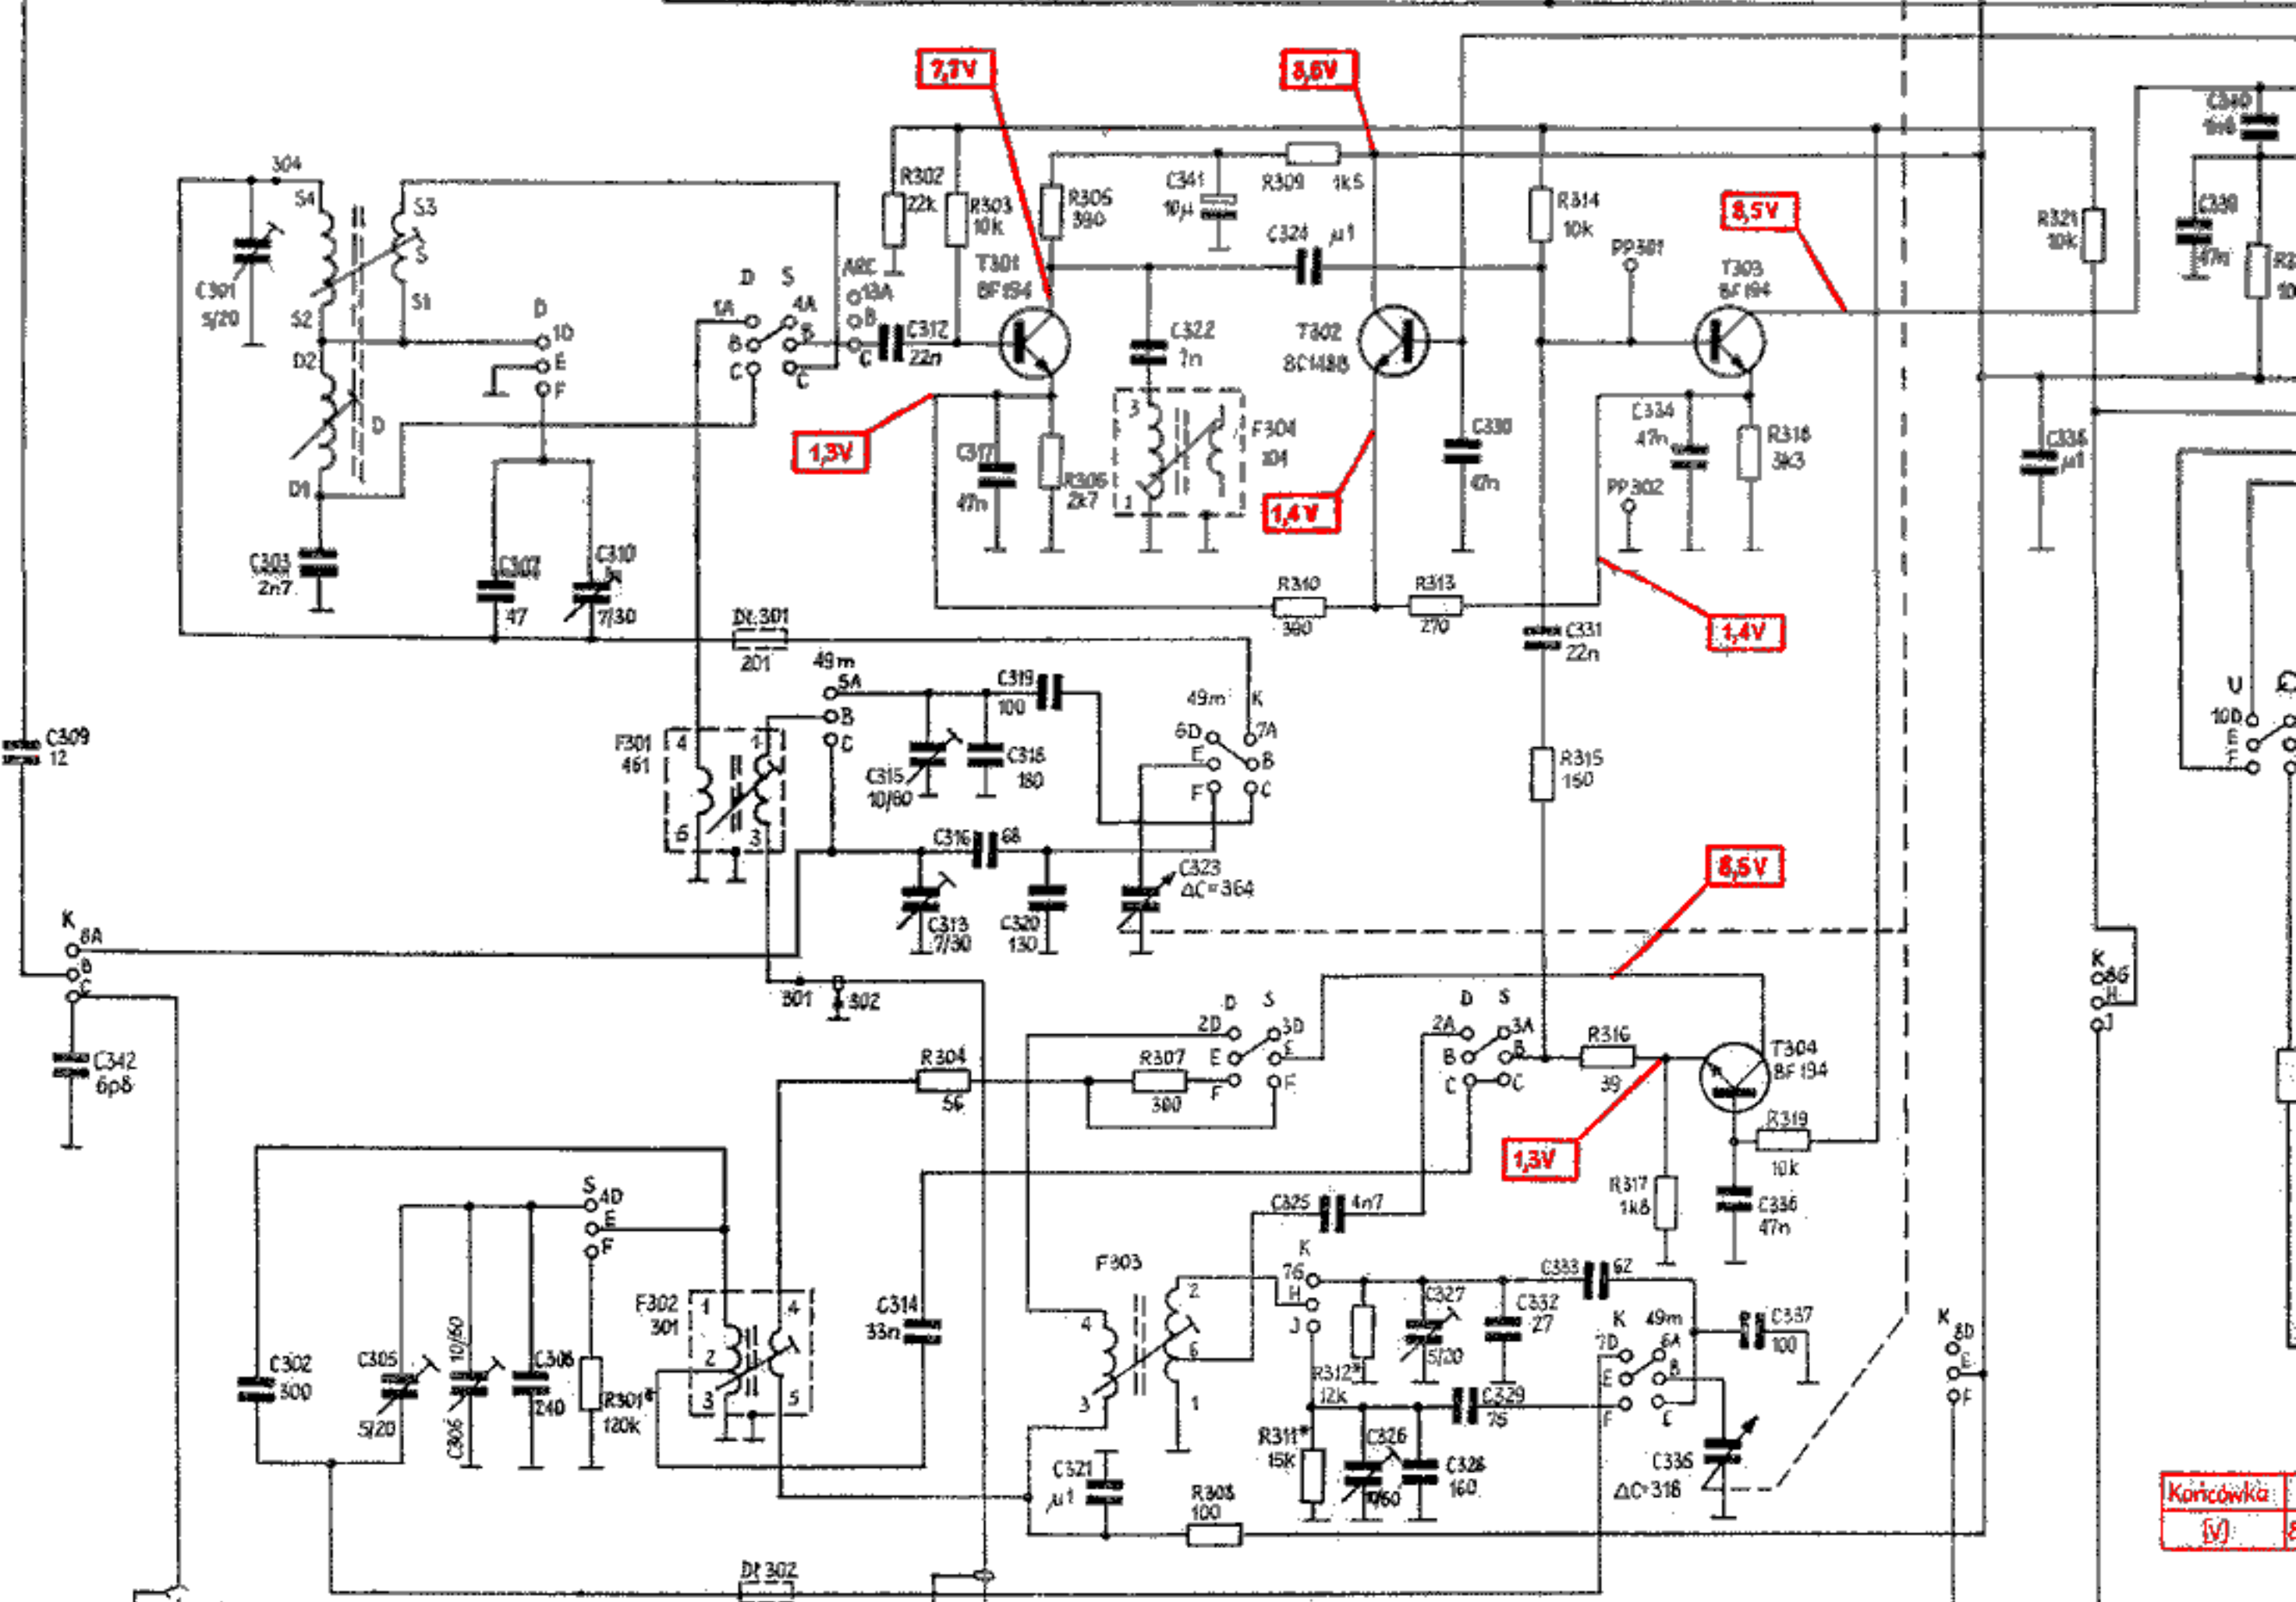

# Sabina R-610

Koncówka	1	2	3	4	5	6	7	8
[V] AM	2,6	3,1	0,7	1,2	1,3	0,6	0	8,0
[V] FM	2,6	3,1	0,7	1,2	1,3	0,6	0	7,6

schematy radiowe  
www.radio.elektroda.net

5	7	8	9	10	11	12	13	14
0,6	0,8	0,7	0	0	0	0,8	0,9	
0,6	0,7	0,7	2,1	0	2,1	7,7	7,7	

Koncówka	1	2	3	4	5	6	7	8	9	10	11	12	13	14
[V]	0,9	5,9	0,65	0,65	0,6	0	0,32	0	0	0	4,5	4,5	4,5	9

# Sabina R-610