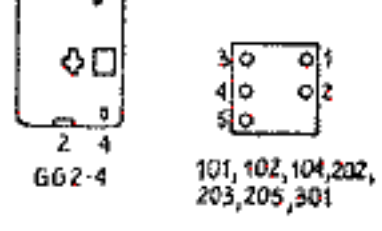

# Sabina R-610

Koncówka	1	2	3	4	5	6	7	8
[V] AM	2,6	3,1	0,7	1,2	1,3	0,6	0	8,0
[V] FM	2,6	3,1	0,7	1,2	1,3	0,6	0	7,6

schematy radiowe  
www.radio.elektroda.net

5	7	8	9	10	11	12	13	14
0,6	0,8	0,7	0	0	0	0,8	0,9	
0,6	0,7	0,7	2,1	0	2,1	7,7	7,7	

Koncówka	1	2	3	4	5	6	7	8	9	10	11	12	13	14
[V]	0,9	5,9	0,65	0,65	0,6	0	0,32	0	0	0	4,5	4,5	4,5	9