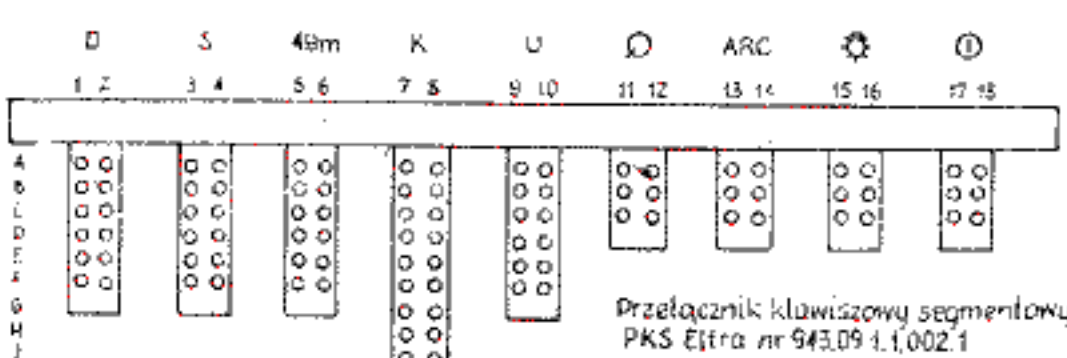

# Sabina R-610

Koncówka	1	2	3	4	5	6	7	8
[V] AM	2,6	3,1	0,7	1,2	1,3	0,6	0	8,0
[V] FM	2,6	3,1	0,7	1,2	1,3	0,6	0	7,6

schematy radiowe  
www.radio.elektroda.net

5	7	8	9	10	11	12	13	14
0,6	0,8	0,7	0	0	0	0,8	0,9	
0,6	0,7	0,7	2,1	0	2,1	7,7	7,7	

Koncówka	1	2	3	4	5	6	7	8	9	10	11	12	13	14
[V]	0,9	5,9	0,65	0,65	0,6	0	0,32	0	0	0	4,5	4,5	4,5	9