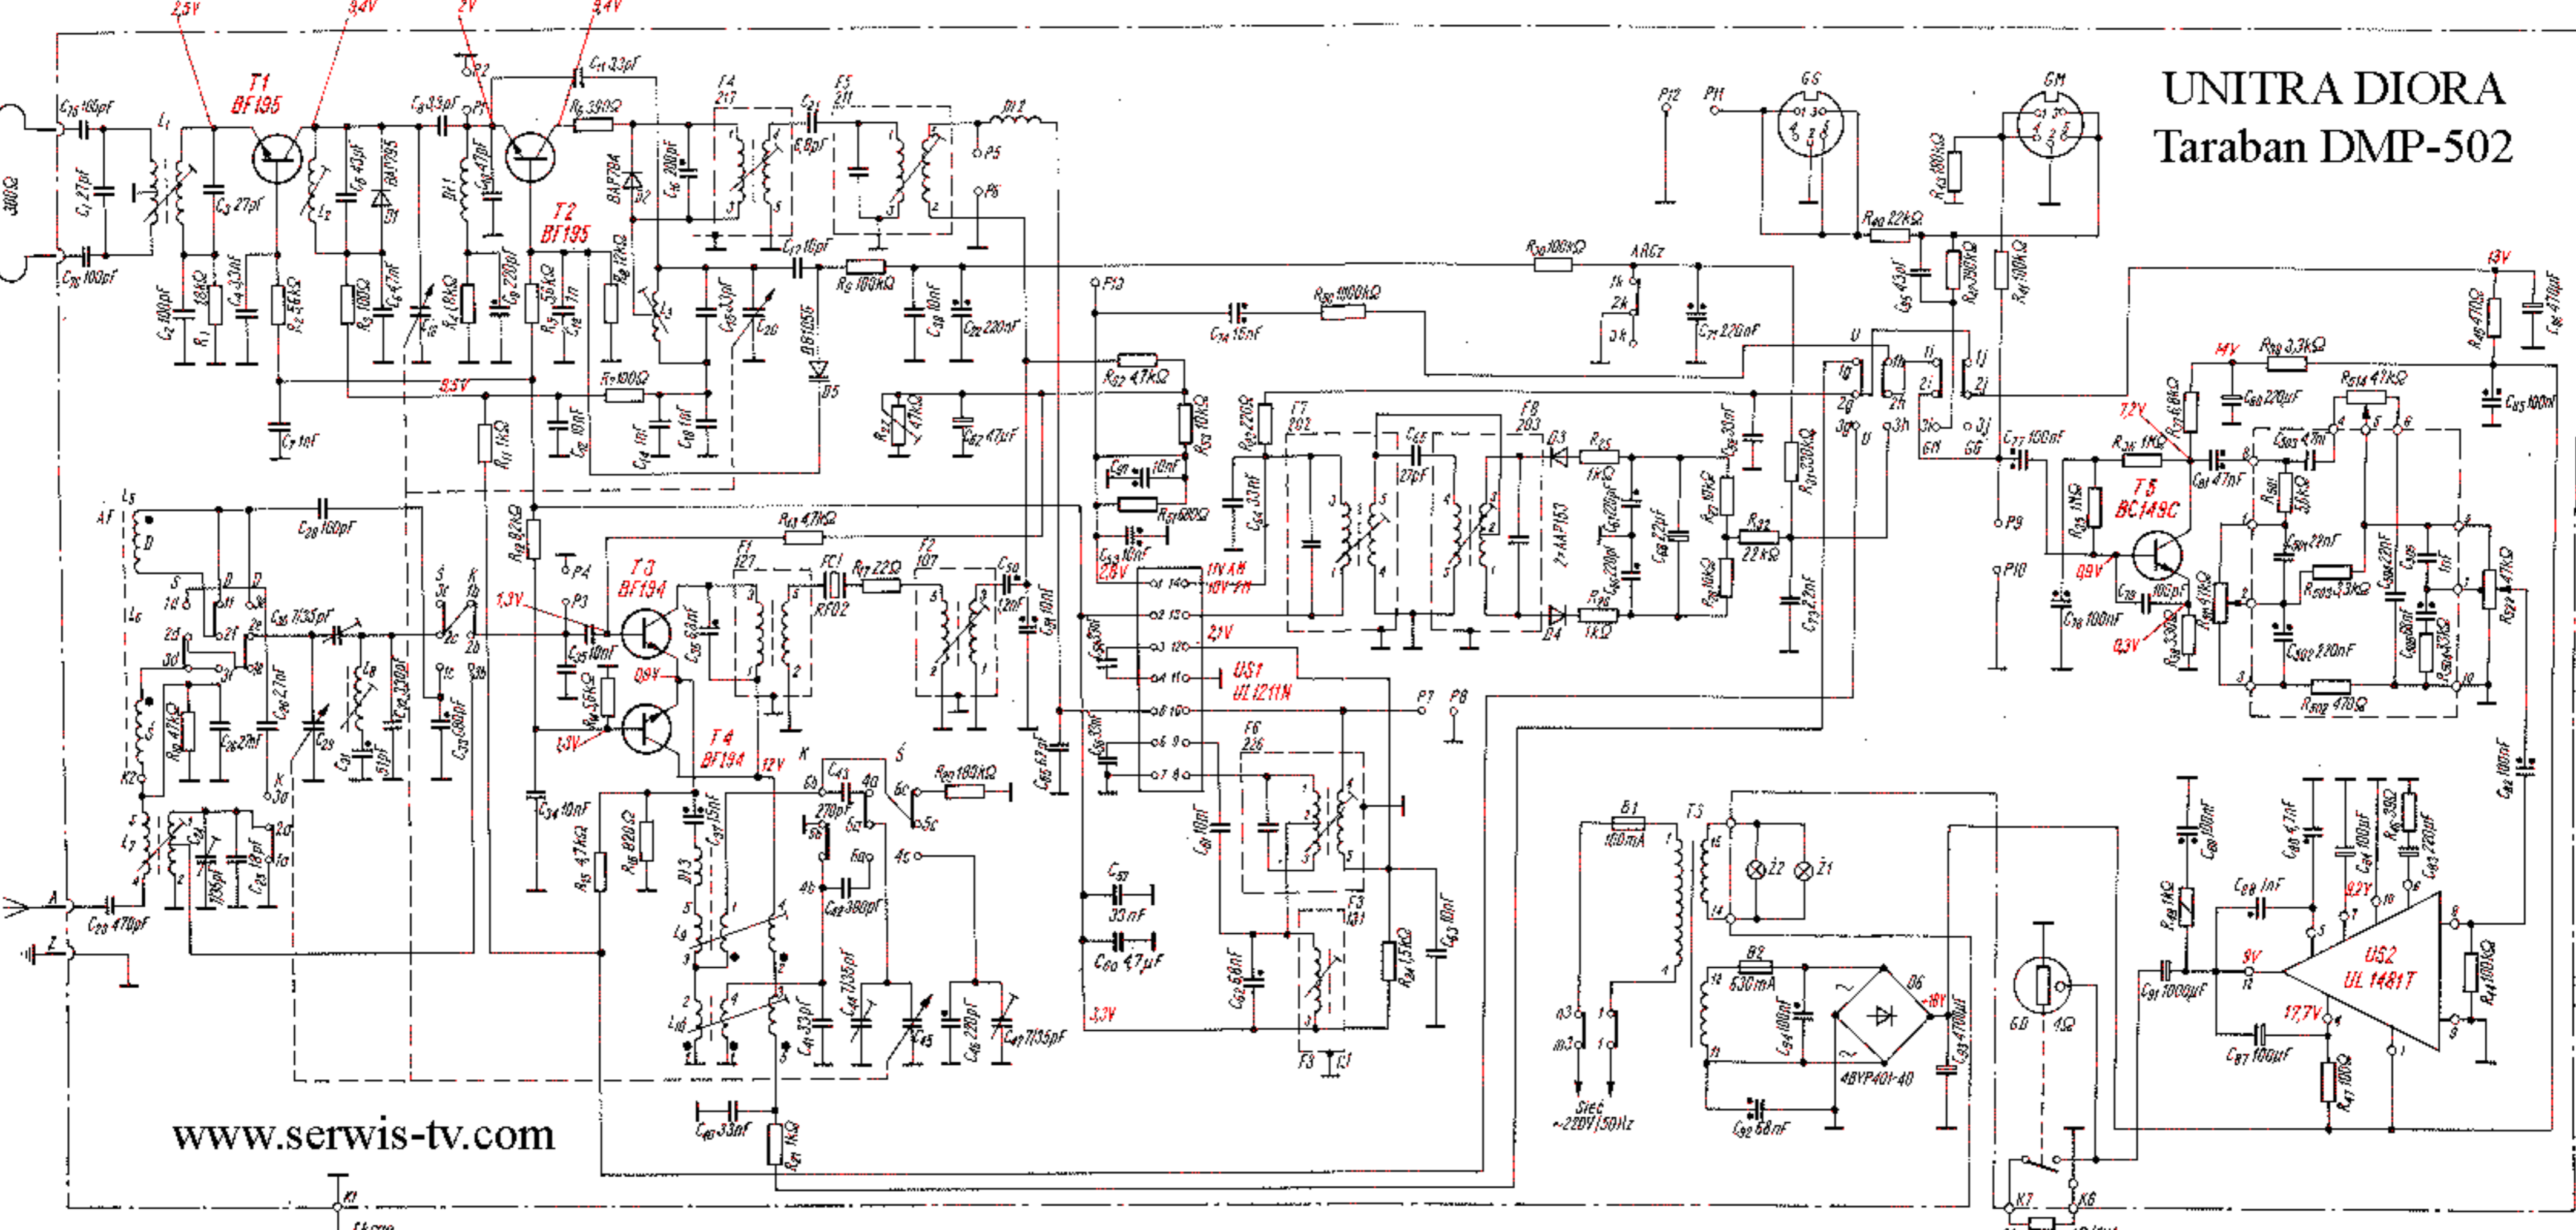

UNITRA DIORA Taraban DMP-502

www.serwis-tv.com

Lkron

G1 40/5VA