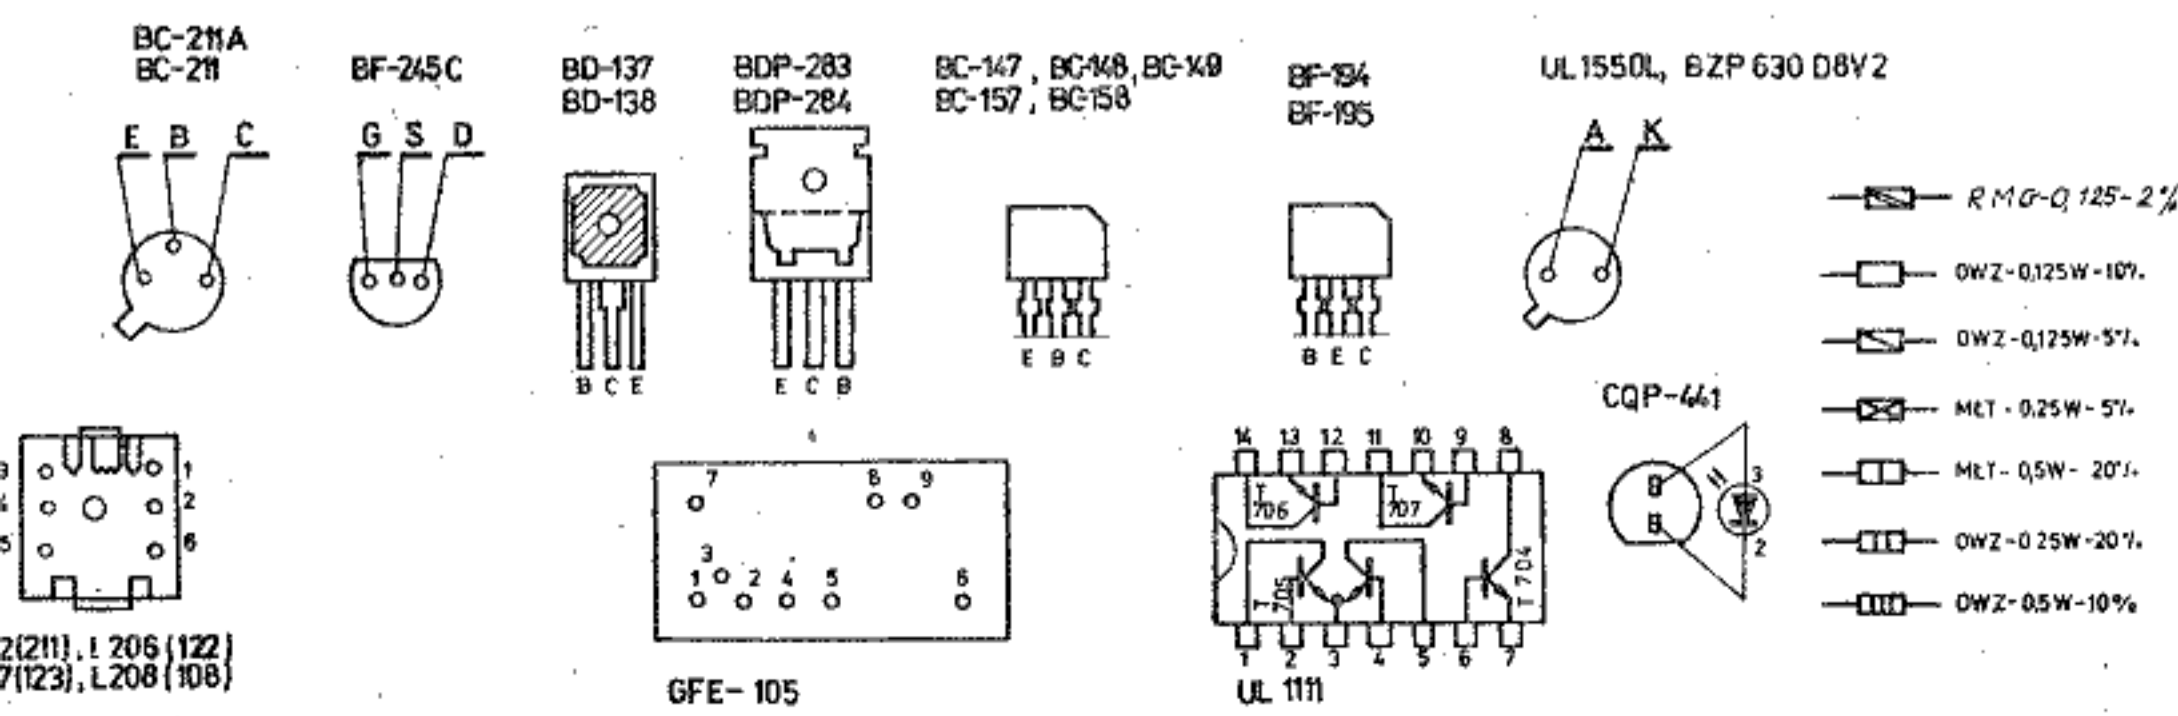

**ZODIAK
DSS-401
DSS-402**

Zakres częstotliwości:
 DŁ 150kHz ÷ 285kHz
 SR 525kHz ÷ 1605kHz
 KRI 5,95MHz ÷ 9,775MHz
 KR II 11,7MHz ÷ 15,45MHz
 UKF 65,5MHz ÷ 74MHz

Częstotliwość strojenia obwodów wejściowych AM:
 DŁ 160kHz ÷ 280kHz
 SR 560kHz ÷ 1500kHz
 KRI 6,075MHz ÷ 9,638MHz
 KR II 11,8MHz ÷ 15,275MHz
 UKF 65MHz ÷ 74,5MHz